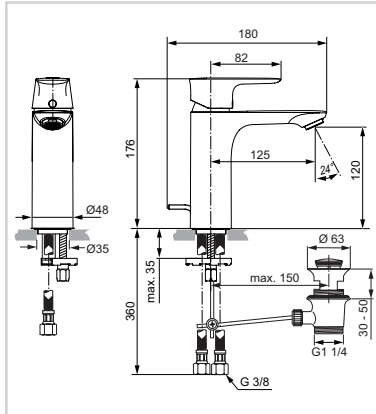

IDEAL STANDARD

Bundesweiter Ideal Standard Werkskundendienst. 5 Jahre Herstellergarantie.

NEU

A7053AA C. AIR Grande Waschtischarmatur

- Befestigung Standmontage
- Bedienungsart Einhebel
- EasyFix
- Heißwassertemperaturbegrenzer
- 5L-Strahlregler
- Wassersparend / Energiesparend
- Höhe 176 mm / Breite 48 mm / Tiefe 180 mm

73428

verchromt

249,00 €

B1708AA Ceraflex Waschtischarmatur

- Befestigung Standmontage
- Bedienungsart Einhebel
- EasyFix
- Heißwassertemperaturbegrenzer
- 3,8L-Strahlregler
- Wassersparend / Energiesparend
- SmartShine Oberfläche
- Höhe 133 mm / Breite 47 mm / Tiefe 160 mm

73429

verchromt

119,50 €

BC699AA Cerafine O Waschtischarmatur

- Befestigung Standmontage
- Bedienungsart Einhebel
- EasyFix
- Heißwassertemperaturbegrenzer
- 3,8L-Strahlregler
- Wassersparend / Energiesparend
- SmartShine Oberfläche
- Höhe 176 mm / Breite 50 mm / Tiefe 185 mm

73484

verchromt

179,00 €

BD227AA Ceraplan Waschtischarmatur

- Befestigung Standmontage
- Bedienungsart Einhebel
- EasyFix
- Heißwassertemperaturbegrenzer
- 5L-Strahlregler
- Wassersparend / Energiesparend
- SmartShine Oberfläche
- Höhe 161 mm / Breite 47 mm / Tiefe 184 mm