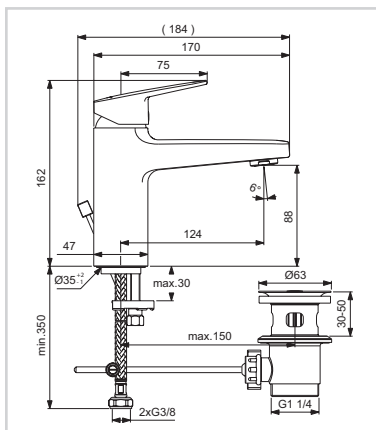

IDEAL STANDARD

Bundesweiter Ideal Standard Werkskundendienst. 5 Jahre Herstellergarantie.

NEU

A7053AA C. AIR Grande Waschtischarmatur

- Befestigung Standmontage
- Bedienungsart Einhebel
- EasyFix
- Heißwassertemperaturbegrenzer
- 5L-Strahlregler
- Wassersparend / Energiesparend
- Höhe 176 mm / Breite 48 mm / Tiefe 180 mm

73428

verchromt

249,00 €

B1708AA Ceraflex Waschtischarmatur

- Befestigung Standmontage
- Bedienungsart Einhebel
- EasyFix
- Heißwassertemperaturbegrenzer
- 3,8L-Strahlregler
- Wassersparend / Energiesparend
- SmartShine Oberfläche
- Höhe 133 mm / Breite 47 mm / Tiefe 160 mm

73429

verchromt

119,50 €

BC699AA Cerafine O Waschtischarmatur

- Befestigung Standmontage
- Bedienungsart Einhebel
- EasyFix
- Heißwassertemperaturbegrenzer
- 3,8L-Strahlregler
- Wassersparend / Energiesparend
- SmartShine Oberfläche
- Höhe 176 mm / Breite 50 mm / Tiefe 185 mm

73484

verchromt

179,00 €

BD227AA Ceraplan Waschtischarmatur

- Befestigung Standmontage
- Bedienungsart Einhebel
- EasyFix
- Heißwassertemperaturbegrenzer
- 5L-Strahlregler
- Wassersparend / Energiesparend
- SmartShine Oberfläche
- Höhe 161 mm / Breite 47 mm / Tiefe 184 mm