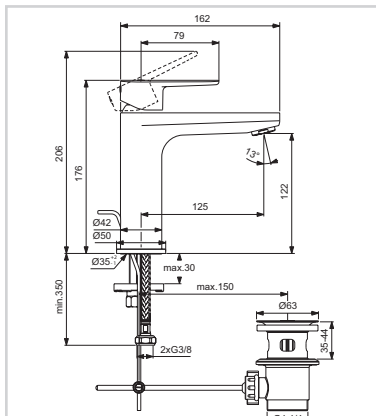

IDEAL STANDARD

Bundesweiter Ideal Standard Werkskundendienst. 5 Jahre Herstellergarantie.

NEU

A7053AA C. AIR Grande Waschtischarmatur

- Befestigung Standmontage
- Bedienungsart Einhebel
- EasyFix
- Heißwassertemperaturbegrenzer
- 5L-Strahlregler
- Wassersparend / Energiesparend
- Höhe 176 mm / Breite 48 mm / Tiefe 180 mm

73428

verchromt

249,00 €

B1708AA Ceraflex Waschtischarmatur

- Befestigung Standmontage
- Bedienungsart Einhebel
- EasyFix
- Heißwassertemperaturbegrenzer
- 3,8L-Strahlregler
- Wassersparend / Energiesparend
- SmartShine Oberfläche
- Höhe 133 mm / Breite 47 mm / Tiefe 160 mm

73429

verchromt

119,50 €

BC699AA Cerafine O Waschtischarmatur

- Befestigung Standmontage
- Bedienungsart Einhebel
- EasyFix
- Heißwassertemperaturbegrenzer
- 3,8L-Strahlregler
- Wassersparend / Energiesparend
- SmartShine Oberfläche
- Höhe 176 mm / Breite 50 mm / Tiefe 185 mm

73484

verchromt

179,00 €

BD227AA Ceraplan Waschtischarmatur

- Befestigung Standmontage
- Bedienungsart Einhebel
- EasyFix
- Heißwassertemperaturbegrenzer
- 5L-Strahlregler
- Wassersparend / Energiesparend
- SmartShine Oberfläche
- Höhe 161 mm / Breite 47 mm / Tiefe 184 mm