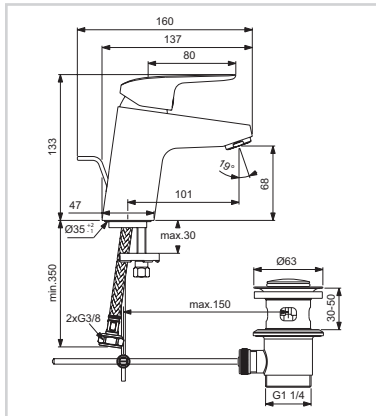

IDEAL STANDARD

Bundesweiter Ideal Standard Werkskundendienst. 5 Jahre Herstellergarantie.

NEU

A7053AA C. AIR Grande Waschtischarmatur

- Befestigung Standmontage
- Bedienungsart Einhebel
- EasyFix
- Heißwassertemperaturbegrenzer
- 5L-Strahlregler
- Wassersparend / Energiesparend
- Höhe 176 mm / Breite 48 mm / Tiefe 180 mm

73428

verchromt

249,00 €

B1708AA Ceraflex Waschtischarmatur

- Befestigung Standmontage
- Bedienungsart Einhebel
- EasyFix
- Heißwassertemperaturbegrenzer
- 3,8L-Strahlregler
- Wassersparend / Energiesparend
- SmartShine Oberfläche
- Höhe 133 mm / Breite 47 mm / Tiefe 160 mm

73429

verchromt

119,50 €

BC699AA Cerafine O Waschtischarmatur

- Befestigung Standmontage
- Bedienungsart Einhebel
- EasyFix
- Heißwassertemperaturbegrenzer
- 3,8L-Strahlregler
- Wassersparend / Energiesparend
- SmartShine Oberfläche
- Höhe 176 mm / Breite 50 mm / Tiefe 185 mm

73484

verchromt

179,00 €

BD227AA Ceraplan Waschtischarmatur

- Befestigung Standmontage
- Bedienungsart Einhebel
- EasyFix
- Heißwassertemperaturbegrenzer
- 5L-Strahlregler
- Wassersparend / Energiesparend
- SmartShine Oberfläche
- Höhe 161 mm / Breite 47 mm / Tiefe 184 mm