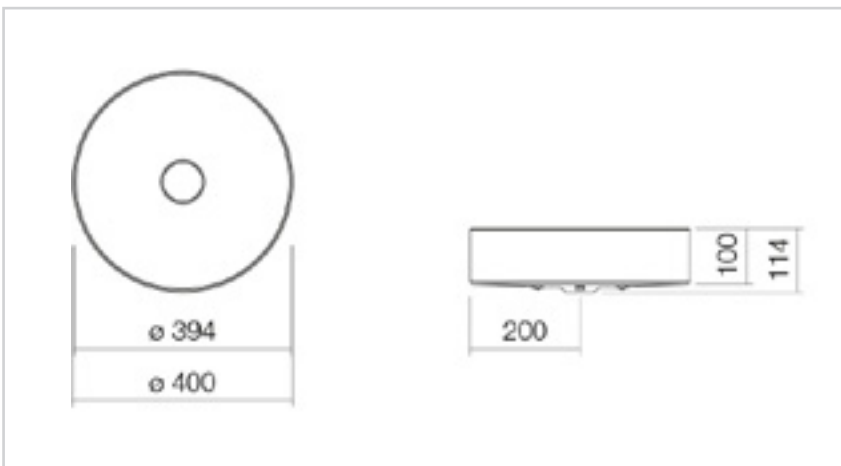

Der feine, andersfarbige Rand betont die klare, runde Beckenform und setzt einen kontrastierenden Akzent bei Tricolor.

Schalenbecken, rund, Ø 400 mm, Höhe 114 mm, glasierter Stahl, ohne Hahnloch, ohne Überlauf, inklusive Schaftventil, Ventilkappe, glasiert in Beckenfarbe, Ø 74 mm