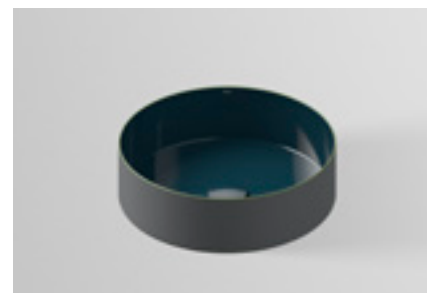

NEU

Alape^UTricolor
Leben in leuchtenden Farben

EIN SPIEGELBILD VON IHNEN UND DEM AKTUELLEN ZEITGEIST

Dieses Waschbecken ist ein Blickfang für Ihr Badezimmer. Sein einzigartiges Tricolor-Design, das Ihnen die Freiheit bietet, Ihren Raum mit drei verschiedenen Farben ganz nach Ihren Vorstellungen zu gestalten. Der Kontrast zwischen matten und glänzenden Oberflächen verleiht diesem Waschbecken einen Hauch von Zeitgeist und Modernität und schafft ein visuelles und haptisches Erlebnis, das Sie und Ihre

Gäste beeindruckt und Ihr Bad zu einem besonderen Ort machen wird. Egal, ob Sie einen ausdrucksstarken und lebhaften Look, ein beruhigendes Ambiente oder einen zeitlosen und klassischen Stil bevorzugen, diese dreifarbigen Waschbecken bieten alles, was Sie brauchen. Lassen Sie Ihrer Kreativität freien Lauf und verwandeln Sie Ihr Bad in ein Spiegelbild Ihres einzigartigen Geschmacks und Ihrer Persönlichkeit.

Der feine, andersfarbige Rand betont die klare, runde Beckenform und setzt einen kontrastierenden Akzent bei Tricolor.

Schalenbecken, rund, Ø 400 mm, Höhe 114 mm, glasierter Stahl, ohne Hahnloch, ohne Überlauf, inklusive Schaftventil, Ventilkappe, glasiert in Beckenfarbe, Ø 74 mm

70144

Tuscany

1.178,00 €

70145

Olive

1.178,00 €

70146

Petrol