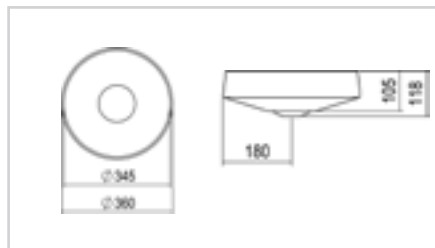

Schalenbecken, rund, Ø 400 mm, Höhe 195 mm, glasierter Stahl, ohne Hahnloch, ohne Überlauf, inklusive Schaftventil, Ventilkappe, glasiert in Beckenfarbe, Ø 92 mm

70147

Weiß

1.198,00 €

70148

Dark Iron

1.559,00 €

Schalenbecken, rund, Ø 360 mm, Höhe 118 mm, glasierter Stahl, ohne Hahnloch, ohne Überlauf, inklusive Schaftventil, Ventilkappe, glasiert in Beckenfarbe, Ø 120 mm

70150

Weiß

839,00 €

70151

Dark Iron

1.089,00 €