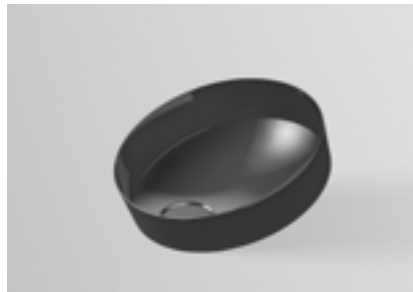

NEU

Tendo - Poesie in Bewegung

MÜHELOS ELEGANT UND BEMERKENSWERT FUNKTIONAL

Mit seiner einzigartigen, geneigten Form scheint TENDO auf dem Waschplatz zu tanzen und verleiht ihrem intimsten Raum einen Hauch von Leichtigkeit und Charme.

Schalenbecken, rund, Ø 400 mm, Höhe 195 mm, glasierter Stahl, ohne Hahnloch, ohne Überlauf, inklusive Schaftventil, Ventilkappe, glasiert in Beckenfarbe, Ø 92 mm

70147

Weiß

1.198,00 €

70148

Dark Iron

1.559,00 €

70149

Mattschwarz

1.559,00 €

Nib - Anmut und Nutzen im Gleichgewicht

ERHABENE SCHÖNHEIT AUS HOCHWERTIGEM GLASIERTEM STAHL

Nib voll und ganz dafür gedacht, Ihre täglichen Routinen zu vereinfachen. Die Oberfläche ist langlebig, hygienisch und leicht zu reinigen.

Schalenbecken, rund, Ø 360 mm, Höhe 118 mm, glasierter Stahl, ohne Hahnloch, ohne Überlauf, inklusive Schaftventil, Ventilkappe, glasiert in Beckenfarbe, Ø 120 mm

70150

Weiß

839,00 €

70151

Dark Iron

1.089,00 €