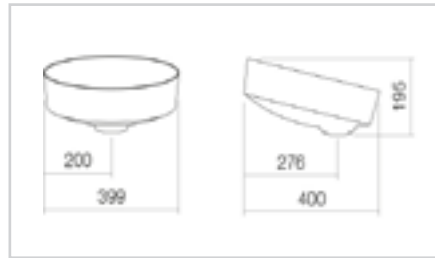

Schalenbecken, rund, Ø 400 mm, Höhe 195 mm, glasierter Stahl, ohne Hahnloch, ohne Überlauf, inklusive Schaftventil, Ventilkappe, glasiert in Beckenfarbe, Ø 92 mm

70147

Weiß

1.198,00 €

70148

Dark Iron

1.559,00 €

Schalenbecken, rund, Ø 360 mm, Höhe 118 mm, glasierter Stahl, ohne Hahnloch, ohne Überlauf, inklusive Schaftventil, Ventilkappe, glasiert in Beckenfarbe, Ø 120 mm

70150

Weiß

839,00 €

70151

Dark Iron

1.089,00 €