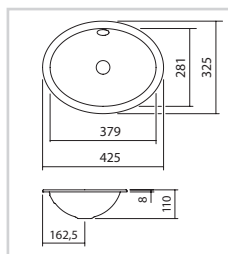

OHNE Ablaufgarnitur.

71367

Weiß

349,00 €

Auch in weiteren Farben erhältlich.

Abmessungen: Ø 450 mm
Höhe: 159 mm
Ausschnittmaße unter:
www.alape.com

EB.K450**Einbaubecken rund**

Innen und außen glasiert, für den Einbau von oben, ohne Hahnloch, mit Überlauf, inklusive Befestigungsset und Überlaufgarnitur.

OHNE Ablaufgarnitur.

71353

Weiß

367,00 €

Auch in weiteren Farben erhältlich.

Abmessungen: 425 x 325 mm
Höhe: 110 mm
Ausschnittmaße unter:
www.alape.com

EB.O425**Einbaubecken oval**

Innen und außen glasiert, für den Einbau von oben, ohne Hahnloch, mit Überlauf, inklusive Befestigungsset und Überlaufgarnitur.

OHNE Ablaufgarnitur.

71372

Weiß

356,00 €

Auch in weiteren Farben erhältlich.

Abmessungen: 525 x 425 mm
Höhe: 150 mm
Ausschnittmaße unter:
www.alape.com

EB.O525**Einbaubecken oval**

Innen und außen glasiert, für den Einbau von oben, ohne Hahnloch, mit Überlauf, inklusive Befestigungsset und Überlaufgarnitur.

OHNE Ablaufgarnitur.

71357

Weiß

392,00 €

Auch in weiteren Farben erhältlich.

Abmessungen: 585 x 347 mm
Höhe: 143 mm
Ausschnittmaße unter:
www.alape.com

EB.R585**Einbaubecken rechteckig**

Innen und außen glasiert, ohne Hahnloch, mit Überlauf, inklusive Befestigungsset und Überlaufgarnitur