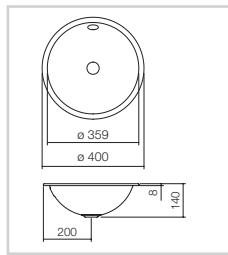

Alape[®]

Abmessungen: Ø 325 mm
Höhe: 110 mm
Ausschnittmaße unter:
www.alape.com

EB.K325**Einbaubecken rund**

Glasierter Stahl, ohne Hahnloch, mit Überlauf, inklusive Befestigungsset, Überlaufgarnitur.

OHNE Ablaufgarnitur.

70038

Weiß

342,00 €

Auch in weiteren Farben erhältlich.

Abmessungen: Ø 400 mm
Höhe: 140 mm
Ausschnittmaße unter:
www.alape.com

EB.K400**Einbaubecken rund**

Glasierter Stahl, ohne Hahnloch, mit Überlauf, inklusive Befestigungsset, Überlaufgarnitur.

OHNE Ablaufgarnitur.

71367

Weiß

349,00 €

Auch in weiteren Farben erhältlich.

Abmessungen: Ø 450 mm
Höhe: 159 mm
Ausschnittmaße unter:
www.alape.com

EB.K450**Einbaubecken rund**

Innen und außen glasiert, für den Einbau von oben, ohne Hahnloch, mit Überlauf, inklusive Befestigungsset und Überlaufgarnitur.

OHNE Ablaufgarnitur.

71353

Weiß

367,00 €

Auch in weiteren Farben erhältlich.

Abmessungen: 425 x 325 mm
Höhe: 110 mm
Ausschnittmaße unter:
www.alape.com

EB.O425**Einbaubecken oval**

Innen und außen glasiert, für den Einbau von oben, ohne Hahnloch, mit Überlauf, inklusive Befestigungsset und Überlaufgarnitur.