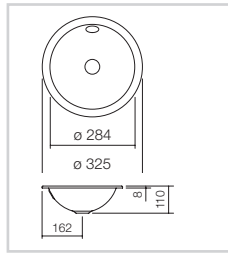

Alape[®]

Abmessungen: Ø 325 mm
Höhe: 110 mm
Ausschnittmaße unter:
www.alape.com

EB.K325**Einbaubecken rund**

Glasierter Stahl, ohne Hahnloch, mit Überlauf, inklusive Befestigungsset, Überlaufgarnitur.

OHNE Ablaufgarnitur.

70038

Weiß

342,00 €

Auch in weiteren Farben erhältlich.

Abmessungen: Ø 400 mm
Höhe: 140 mm
Ausschnittmaße unter:
www.alape.com

EB.K400**Einbaubecken rund**

Glasierter Stahl, ohne Hahnloch, mit Überlauf, inklusive Befestigungsset, Überlaufgarnitur.

OHNE Ablaufgarnitur.

71367

Weiß

349,00 €

Auch in weiteren Farben erhältlich.

Abmessungen: Ø 450 mm
Höhe: 159 mm
Ausschnittmaße unter:
www.alape.com

EB.K450**Einbaubecken rund**

Innen und außen glasiert, für den Einbau von oben, ohne Hahnloch, mit Überlauf, inklusive Befestigungsset und Überlaufgarnitur.

OHNE Ablaufgarnitur.

71353

Weiß

367,00 €

Auch in weiteren Farben erhältlich.

Abmessungen: 425 x 325 mm
Höhe: 110 mm
Ausschnittmaße unter:
www.alape.com

EB.O425**Einbaubecken oval**

Innen und außen glasiert, für den Einbau von oben, ohne Hahnloch, mit Überlauf, inklusive Befestigungsset und Überlaufgarnitur.