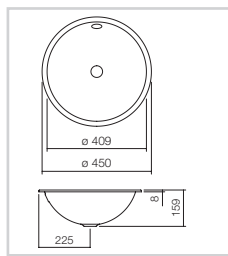

Alape[®]

Abmessungen: Ø 325 mm
Höhe: 110 mm
Ausschnittmaße unter:
www.alape.com

EB.K325**Einbaubecken rund**

Glasierter Stahl, ohne Hahnloch, mit Überlauf, inklusive Befestigungsset, Überlaufgarnitur.

OHNE Ablaufgarnitur.

70038

Weiß

342,00 €

Auch in weiteren Farben erhältlich.

Abmessungen: Ø 400 mm
Höhe: 140 mm
Ausschnittmaße unter:
www.alape.com

EB.K400**Einbaubecken rund**

Glasierter Stahl, ohne Hahnloch, mit Überlauf, inklusive Befestigungsset, Überlaufgarnitur.

OHNE Ablaufgarnitur.

71367

Weiß

349,00 €

Auch in weiteren Farben erhältlich.

Abmessungen: Ø 450 mm
Höhe: 159 mm
Ausschnittmaße unter:
www.alape.com

EB.K450**Einbaubecken rund**

Innen und außen glasiert, für den Einbau von oben, ohne Hahnloch, mit Überlauf, inklusive Befestigungsset und Überlaufgarnitur.

OHNE Ablaufgarnitur.

71353

Weiß

367,00 €

Auch in weiteren Farben erhältlich.

Abmessungen: 425 x 325 mm
Höhe: 110 mm
Ausschnittmaße unter:
www.alape.com

EB.O425**Einbaubecken oval**

Innen und außen glasiert, für den Einbau von oben, ohne Hahnloch, mit Überlauf, inklusive Befestigungsset und Überlaufgarnitur.