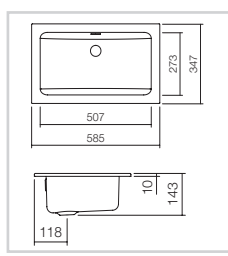

OHNE Ablaufgarnitur.

71367

Weiß

349,00 €

Auch in weiteren Farben erhältlich.

Abmessungen: Ø 450 mm
Höhe: 159 mm
Ausschnittmaße unter:
www.alape.com

EB.K450**Einbaubecken rund**

Innen und außen glasiert, für den Einbau von oben, ohne Hahnloch, mit Überlauf, inklusive Befestigungsset und Überlaufgarnitur.

OHNE Ablaufgarnitur.

71353

Weiß

367,00 €

Auch in weiteren Farben erhältlich.

Abmessungen: 425 x 325 mm
Höhe: 110 mm
Ausschnittmaße unter:
www.alape.com

EB.O425**Einbaubecken oval**

Innen und außen glasiert, für den Einbau von oben, ohne Hahnloch, mit Überlauf, inklusive Befestigungsset und Überlaufgarnitur.

OHNE Ablaufgarnitur.

71372

Weiß

356,00 €

Auch in weiteren Farben erhältlich.

Abmessungen: 525 x 425 mm
Höhe: 150 mm
Ausschnittmaße unter:
www.alape.com

EB.O525**Einbaubecken oval**

Innen und außen glasiert, für den Einbau von oben, ohne Hahnloch, mit Überlauf, inklusive Befestigungsset und Überlaufgarnitur.

OHNE Ablaufgarnitur.

71357

Weiß

392,00 €

Auch in weiteren Farben erhältlich.

Abmessungen: 585 x 347 mm
Höhe: 143 mm
Ausschnittmaße unter:
www.alape.com

EB.R585**Einbaubecken rechteckig**

Innen und außen glasiert, ohne Hahnloch, mit Überlauf, inklusive Befestigungsset und Überlaufgarnitur