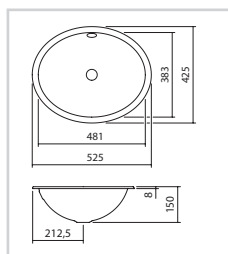

OHNE Ablaufgarnitur.

71367

Weiß

349,00 €

Auch in weiteren Farben erhältlich.

Abmessungen: Ø 450 mm
Höhe: 159 mm
Ausschnittmaße unter:
www.alape.com

EB.K450**Einbaubecken rund**

Innen und außen glasiert, für den Einbau von oben, ohne Hahnloch, mit Überlauf, inklusive Befestigungsset und Überlaufgarnitur.

OHNE Ablaufgarnitur.

71353

Weiß

367,00 €

Auch in weiteren Farben erhältlich.

Abmessungen: 425 x 325 mm
Höhe: 110 mm
Ausschnittmaße unter:
www.alape.com

EB.O425**Einbaubecken oval**

Innen und außen glasiert, für den Einbau von oben, ohne Hahnloch, mit Überlauf, inklusive Befestigungsset und Überlaufgarnitur.

OHNE Ablaufgarnitur.

71372

Weiß

356,00 €

Auch in weiteren Farben erhältlich.

Abmessungen: 525 x 425 mm
Höhe: 150 mm
Ausschnittmaße unter:
www.alape.com

EB.O525**Einbaubecken oval**

Innen und außen glasiert, für den Einbau von oben, ohne Hahnloch, mit Überlauf, inklusive Befestigungsset und Überlaufgarnitur.

OHNE Ablaufgarnitur.

71357

Weiß

392,00 €

Auch in weiteren Farben erhältlich.

Abmessungen: 585 x 347 mm
Höhe: 143 mm
Ausschnittmaße unter:
www.alape.com

EB.R585**Einbaubecken rechteckig**

Innen und außen glasiert, ohne Hahnloch, mit Überlauf, inklusive Befestigungsset und Überlaufgarnitur