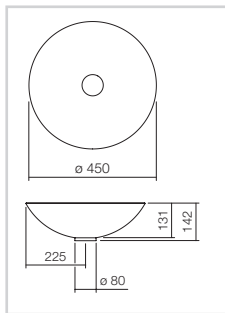

Abmessungen: Ø 300 mm
Höhe inkl. Distanzring 110 mm
Ausschnittmaße unter:
www.alape.com

SB.K300.GS

Schalenbecken rund

Innen und außen glasiert, ohne Hahnloch und Überlauf, inklusive Distanzring und Schaftventil verchromt

71384

Weiß

543,00 €

Auch in weiteren Farben erhältlich.

Abmessungen: Ø 360 mm
Höhe inkl. Distanzring 130 mm
Ausschnittmaße unter:
www.alape.com

SB.K360.GS

Schalenbecken rund

Innen und außen glasiert, ohne Hahnloch und Überlauf, inklusive Schaftventil, Ventilkappe weiß glasiert, Distanzring schwarz

Bicolor

70094

Mattschwarz /
Glänzendweiß

829,00 €

Abmessungen: Ø 450 mm
Höhe inkl. Distanzring 142 mm
Ausschnittmaße unter:
www.alape.com

SB.K450.GS

Schalenbecken rund

Innen und außen glasiert, ohne Hahnloch und Überlauf, inklusive Distanzring und Schaftventil verchromt

71363

Weiß

659,00 €

Auch in weiteren Farben erhältlich.

Abmessungen: 599 x 349 mm
Höhe inkl. Distanzring 118 mm
Ausschnittmaße unter:
www.alape.com

SB.SR650

Schalenbecken rechteckig

Innen und außen glasiert, ohne Hahnloch und Überlauf, inklusive Distanzring und Schaftventil verchromt