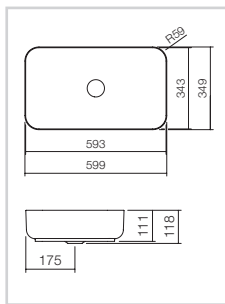

Abmessungen: Ø 300 mm
Höhe inkl. Distanzring 110 mm
Ausschnittmaße unter:
www.alape.com

SB.K300.GS

Schalenbecken rund

Innen und außen glasiert, ohne Hahnloch und Überlauf, inklusive Distanzring und Schaftventil verchromt

71384

Weiß

543,00 €

Auch in weiteren Farben erhältlich.

Abmessungen: Ø 360 mm
Höhe inkl. Distanzring 130 mm
Ausschnittmaße unter:
www.alape.com

SB.K360.GS

Schalenbecken rund

Innen und außen glasiert, ohne Hahnloch und Überlauf, inklusive Schaftventil, Ventilkappe weiß glasiert, Distanzring schwarz

Bicolor

70094

Mattschwarz /
Glänzendweiß

829,00 €

Abmessungen: Ø 450 mm
Höhe inkl. Distanzring 142 mm
Ausschnittmaße unter:
www.alape.com

SB.K450.GS

Schalenbecken rund

Innen und außen glasiert, ohne Hahnloch und Überlauf, inklusive Distanzring und Schaftventil verchromt

71363

Weiß

659,00 €

Auch in weiteren Farben erhältlich.

Abmessungen: 599 x 349 mm
Höhe inkl. Distanzring 118 mm
Ausschnittmaße unter:
www.alape.com

SB.SR650

Schalenbecken rechteckig

Innen und außen glasiert, ohne Hahnloch und Überlauf, inklusive Distanzring und Schaftventil verchromt