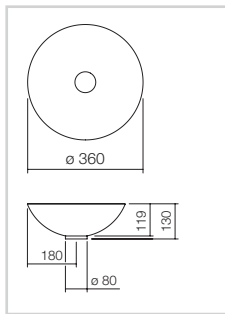

Abmessungen: Ø 360 mm
Höhe inkl. Distanzring 130 mm
Ausschnittmaße unter:
www.alape.com

SB.K360.GS

Schalenbecken rund

Innen und außen glasiert, ohne Hahnloch und Überlauf, inklusive Schaftventil, Ventilkappe weiß glasiert, Distanzring schwarz

Bicolor

70094

Mattschwarz /
Glänzendweiß

829,00 €