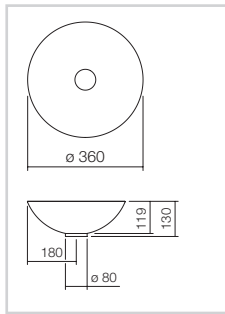

Abmessungen: Ø 300 mm
Höhe inkl. Distanzring 110 mm
Ausschnittmaße unter:
www.alape.com

SB.K300.GS

Schalenbecken rund

Innen und außen glasiert, ohne Hahnloch und Überlauf, inklusive Distanzring und Schaftventil verchromt

71385

Weiß

493,00 €

Auch in weiteren Farben erhältlich.

Abmessungen: Ø 360 mm
Höhe inkl. Distanzring 130 mm
Ausschnittmaße unter:
www.alape.com

SB.K360.GS

Schalenbecken rund

Innen und außen glasiert, ohne Hahnloch und Überlauf, inklusive Distanzring und Schaftventil verchromt

Bicolor

70094

Mattschwarz /
Glänzendweiß

829,00 €

Abmessungen: Ø 450 mm
Höhe inkl. Distanzring 142 mm
Ausschnittmaße unter:
www.alape.com

SB.K450.GS

Schalenbecken rund

Innen und außen glasiert, ohne Hahnloch und Überlauf, inklusive Distanzring und Schaftventil verchromt

71363

Weiß

659,00 €

Auch in weiteren Farben erhältlich.

Abmessungen: 599 x 349 mm
Höhe inkl. Distanzring 118 mm
Ausschnittmaße unter:
www.alape.com

SB.SR650

Schalenbecken rechteckig

Innen und außen glasiert, ohne Hahnloch und Überlauf, inklusive Distanzring und Schaftventil verchromt