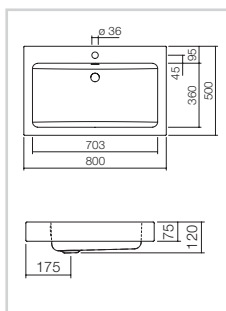

Alape[®]

Abmessungen: 585 x 346 mm
Höhe: 60 mm

Ausschnittmaße unter:
www.alape.com

AB.R585.1**Aufsatzbecken rechteckig**

Glasiert, ohne Hahnloch, mit Überlauf, inklusive Befestigungsset und Überlaufgarnitur.

OHNE Ablaufgarnitur.

71396

Weiß

695,00 €

Auch in weiteren Farben erhältlich.

Abmessungen: 585 x 405 mm
Höhe: 60 mm

Ausschnittmaße unter:
www.alape.com

AB.R585H.1**Aufsatzbecken rechteckig**

Glasiert, mit Hahnloch, mit Überlauf, inklusive Befestigungsset und Überlaufgarnitur.

OHNE Ablaufgarnitur.

71391

Weiß

695,00 €

Auch in weiteren Farben erhältlich.

Abmessungen: 650 x 472 mm
Höhe: 50 mm

Ausschnittmaße unter:
www.alape.com

AB.SR650H**Aufsatzbecken rechteckig**

Glasiert, mit Hahnloch, mit Überlauf, inklusive Befestigungsset und Überlaufgarnitur.

OHNE Ablaufgarnitur.

70048

Weiß

679,00 €

Auch in weiteren Farben erhältlich.

Abmessungen: 800 x 500 mm
Höhe: 75 mm