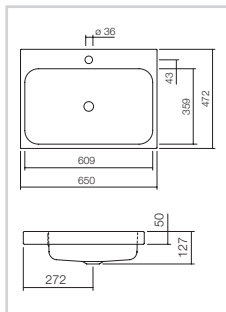

Alape[®]

Abmessungen: 585 x 346 mm
Höhe: 60 mm

Ausschnittmaße unter:
www.alape.com

AB.R585.1**Aufsatzbecken rechteckig**

Glasiert, ohne Hahnloch, mit Überlauf, inklusive Befestigungsset und Überlaufgarnitur.

OHNE Ablaufgarnitur.

71396

Weiß

695,00 €

Auch in weiteren Farben erhältlich.

Abmessungen: 585 x 405 mm
Höhe: 60 mm

Ausschnittmaße unter:
www.alape.com

AB.R585H.1**Aufsatzbecken rechteckig**

Glasiert, mit Hahnloch, mit Überlauf, inklusive Befestigungsset und Überlaufgarnitur.

OHNE Ablaufgarnitur.

71391

Weiß

695,00 €

Auch in weiteren Farben erhältlich.

Abmessungen: 650 x 472 mm
Höhe: 50 mm

Ausschnittmaße unter:
www.alape.com

AB.SR650H**Aufsatzbecken rechteckig**

Glasiert, mit Hahnloch, mit Überlauf, inklusive Befestigungsset und Überlaufgarnitur.

OHNE Ablaufgarnitur.

70048

Weiß

679,00 €

Auch in weiteren Farben erhältlich.

Abmessungen: 800 x 500 mm
Höhe: 75 mm