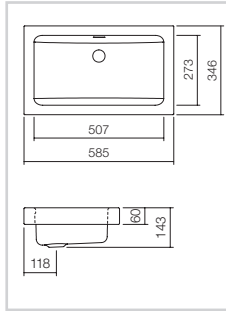

Alape[®]

Abmessungen: 585 x 346 mm
Höhe: 60 mm

Ausschnittmaße unter:
www.alape.com

AB.R585.1**Aufsatzbecken rechteckig**

Glasiert, ohne Hahnloch, mit Überlauf, inklusive Befestigungsset und Überlaufgarnitur.

OHNE Ablaufgarnitur.

71396

Weiß

695,00 €

Auch in weiteren Farben erhältlich.

Abmessungen: 585 x 405 mm
Höhe: 60 mm

Ausschnittmaße unter:
www.alape.com

AB.R585H.1**Aufsatzbecken rechteckig**

Glasiert, mit Hahnloch, mit Überlauf, inklusive Befestigungsset und Überlaufgarnitur.

OHNE Ablaufgarnitur.

71391

Weiß

695,00 €

Auch in weiteren Farben erhältlich.

Abmessungen: 650 x 472 mm
Höhe: 50 mm

Ausschnittmaße unter:
www.alape.com

AB.SR650H**Aufsatzbecken rechteckig**

Glasiert, mit Hahnloch, mit Überlauf, inklusive Befestigungsset und Überlaufgarnitur.

OHNE Ablaufgarnitur.

70048

Weiß

679,00 €

Auch in weiteren Farben erhältlich.

Abmessungen: 800 x 500 mm
Höhe: 75 mm