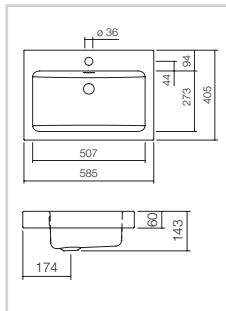

Alape[®]

Abmessungen: 585 x 346 mm
Höhe: 60 mm

Ausschnittmaße unter:
www.alape.com

AB.R585.1**Aufsatzbecken rechteckig**

Glasiert, ohne Hahnloch, mit Überlauf, inklusive Befestigungsset und Überlaufgarnitur.

OHNE Ablaufgarnitur.

71396

Weiß

695,00 €

Auch in weiteren Farben erhältlich.

Abmessungen: 585 x 405 mm
Höhe: 60 mm

Ausschnittmaße unter:
www.alape.com

AB.R585H.1**Aufsatzbecken rechteckig**

Glasiert, mit Hahnloch, mit Überlauf, inklusive Befestigungsset und Überlaufgarnitur.

OHNE Ablaufgarnitur.

71391

Weiß

695,00 €

Auch in weiteren Farben erhältlich.

Abmessungen: 650 x 472 mm
Höhe: 50 mm

Ausschnittmaße unter:
www.alape.com

AB.SR650H**Aufsatzbecken rechteckig**

Glasiert, mit Hahnloch, mit Überlauf, inklusive Befestigungsset und Überlaufgarnitur.

OHNE Ablaufgarnitur.

70048

Weiß

679,00 €

Auch in weiteren Farben erhältlich.

Abmessungen: 800 x 500 mm
Höhe: 75 mm