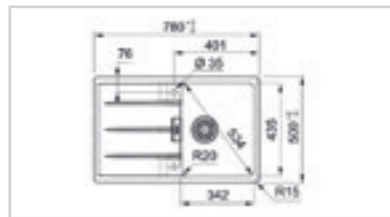

Einbau 

Armatur und Zubehör nicht im Lieferumfang.

Onyx	Steingrau
Glacier	Cashmere
Black Matt	NEU Schiefergrau

Abbildung zeigt Farbe Steingrau

CNG 611-78 A Fragranit+

Spülenmaß: 780 x 500 mm
Becken: 440 x 400 x 200 mm
Arbeitsplattenstärke: mind. 12 mm
Ausschnitt: 760 x 480 mm, R15

Abbildung zeigt Farbe Cashmere

CNG 611-78 Fragranit+

Spülenmaß: 780 x 500 mm
Becken: 342 x 435 x 200 mm
Arbeitsplattenstärke: mind. 30 mm
Ausschnitt: 760 x 480 mm, R15

Lieferumfang: inkl. Ablaufgarnitur, Drehknopfventil, Distanzring zum Befestigen der Armatur ist im Ventilbeipack enthalten.

Spülenmaß: 860 x 500 mm
Becken: 392 x 435 x 200 mm
Arbeitsplattenstärke: mind. 30 mm
Ausschnitt: 840 x 480 mm, R15

Lieferumfang: inkl. Ablaufgarnitur, Drehknopfventil, Distanzring zum Befestigen der Armatur ist im Ventilbeipack enthalten.