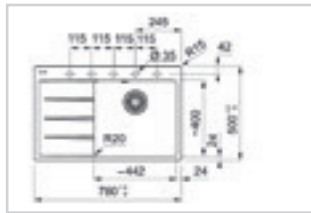

Einbau 

Armatur und Zubehör nicht im Lieferumfang.

Onyx	Steingrau
Glacier	Cashmere
Black Matt	NEU Schiefergrau

Abbildung zeigt Farbe Steingrau

CNG 611-78 A Fragranit+

Spülenmaß: 780 x 500 mm
Becken: 440 x 400 x 200 mm
Arbeitsplattenstärke: mind. 12 mm
Ausschnitt: 760 x 480 mm, R15

Abbildung zeigt Farbe Cashmere

CNG 611-78 Fragranit+

Spülenmaß: 780 x 500 mm
Becken: 342 x 435 x 200 mm
Arbeitsplattenstärke: mind. 30 mm
Ausschnitt: 760 x 480 mm, R15

Lieferumfang: inkl. Ablaufgarnitur, Drehknopfventil, Distanzring zum Befestigen der Armatur ist im Ventilbeipack enthalten.

Spülenmaß: 860 x 500 mm
Becken: 392 x 435 x 200 mm
Arbeitsplattenstärke: mind. 30 mm
Ausschnitt: 840 x 480 mm, R15

Lieferumfang: inkl. Ablaufgarnitur, Drehknopfventil, Distanzring zum Befestigen der Armatur ist im Ventilbeipack enthalten.