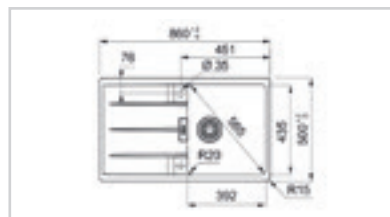

CNG 611-86 Fragranit+

Spülenmaß: 860 x 500 mm
Becken: 392 x 435 x 200 mm
Arbeitsplattenstärke: mind. 30 mm
Ausschnitt: 840 x 480 mm, R15

Lieferumfang: inkl. Ablaufgarnitur, Drehknopfventil, Distanzring zum Befestigen der Armatur ist im Ventilbeipack enthalten.

117436	Onyx	529,00 €	117438	Glacier	529,00 €	117440	Cashmere	529,00 €
117437	Steingrau	529,00 €	117439	Black Matt	529,00 €	117404	Schiefergrau NEU	529,00 €