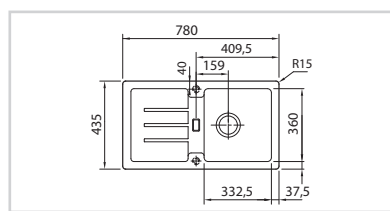

Strata STG 614-78 Fragranit+

Siebkorb als Stopfenventil 3 1/2" (Handbetätigung), reversibel, 2 vorgebohrte Hahnlöcher (Die Öffnungen müssen entsprechend der Montageanleitung durchgeschlagen werden.)

Unterbau ab 45 cm

107391	Onyx	349,00 €	107394	Glacier	349,00 €	107398	Cashmere	349,00 €
107393	Steingrau	349,00 €	107399	Black Matt	349,00 €	117405	Schiefergrau NEU	349,00 €

Weitere Franke Artikel auf Wunsch erhältlich. Franke Küchenarmaturen finden Sie ab Seite 126.