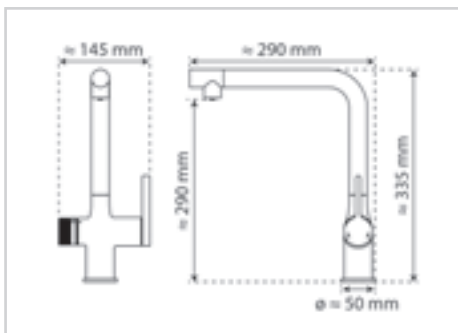

SCHÜTTE
ARMATUREN UND DRAUSEN SEIT 1976

NEU

AQUASTAR PREMIUM Sprudelwasser-Armatur

Erleben Sie gesprudelt, gekühlt und gefiltertes Wasser – alles aus einer Armatur! Unsere **AQUASTAR PREMIUM** ist mit einem intelligenten System ausgestattet, das es Ihnen ermöglicht, die Wasserfunktionen bequem zu wechseln und so Ihren individuellen Vorlieben gerecht zu werden.

- Set bestehend aus einer Technischeinheit mit Kühlsystem, Filter, Filterkopf und handelsüblicher CO₂-Kartusche (425 g)
- Wassertemperatur zwischen 4 und 12 °C flexibel einstellbar
- Leistungsstarkes Kühlgerät für bis zu 8 l gekühltem Wasser pro Stunde
- Energiesparende Technischeinheit mit geringem Stromverbrauch
- Filterwechselintervall: ca. 6 Monate
- Praktische Cold-Start-Funktion zum Energiesparen
- Schwenkbarer Auslauf 360°
- Flexible Anschlussschläuche ca. 500 mm
- Geräuscharme, auswechselbare 35 mm Keramik-Kartusche

450266

Chrom 2.279,00 €

450267

Edelstahl optik 2.339,00 €

450268

Schwarz matt 2.459,00 €

MARKENFILTER VON BWT

- ✓ Weniger Kalkrückstände, Schwermetalle und Verunreinigungen
- ✓ Bessere Qualität zum Kochen und Trinken
- ✓ Einfache Installation und Wartung