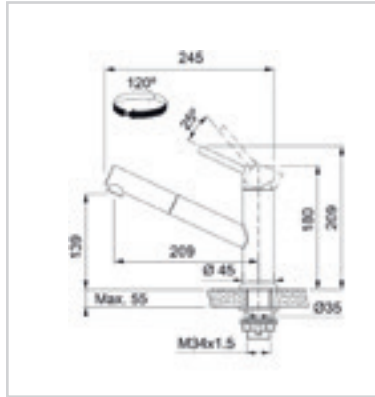

FRANKE

**Orbit Zugauslauf**

Massiv Edelstahl Armatur

Klassisches und kompaktes Design

Fugenloser Armaturenkörper, dadurch besonders reinigungsfreundlich

- Einhebelmischer mit Zugauslauf
- Auslaufmenge Normalstrahl: 8,2 l/min. (3 bar)
- Flexible Anschlussschläuche mit 420 mm Länge und 3/8" Mutter für leichte und sichere Montage
- Wasserspar-Kartusche mit Volumenschwelle
- DVGW zertifiziert

117468

Massiv Edelstahl

459,00 €

**Orbit Festauslauf**

Massiv Edelstahl Armatur

Klassisches und kompaktes Design

Fugenloser Armaturenkörper, dadurch besonders reinigungsfreundlich

- Einhebelmischer mit Festauslauf
- Wandabstand von Mitte Lochbohrung min 50 mm
- Auslaufmenge Normalstrahl: 14,4 l/min. (3 bar)
- Wasserspar-Kartusche mit Volumenschwelle
- DVGW zertifiziert

117469

Massiv Edelstahl

375,00 €

**Novara-Plus Festauslauf**

- Einhebelmischer mit Festauslauf
- Auslaufmenge Normalstrahl 16,3 l/min. (3 bar)
- Flexible Anschlussschläuche mit 450 mm Länge und 3/8" Mutter für leichte und sichere Montage

107439

Chrom

148,00 €

**Novara-Plus Auszugsbrause**

- Brausekopf Kunststoff
- Auslaufmenge Normalstrahl 10,3 l/min. (3 bar)
- Laufleiser Gewebeschauch
- Flexible Anschlussschläuche mit 450 mm Länge und 3/8" Mutter für leichte und sichere Montage