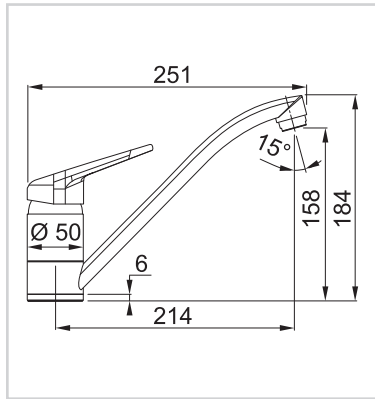

117468

Massiv Edelstahl

459,00 €

**Orbit Festauslauf**

Massiv Edelstahl Armatur

Klassisches und kompaktes Design

Fugenloser Armaturenkörper, dadurch besonders reinigungsfreundlich

- Einhebelmischer mit Festauslauf
- Wandabstand von Mitte Lochbohrung min 50 mm
- Auslaufmenge Normalstrahl: 14,4 l/min. (3 bar)
- Wasserspar-Kartusche mit Volumenschwelle
- DVGW zertifiziert

117469

Massiv Edelstahl

375,00 €

**Novara-Plus Festauslauf**

- Einhebelmischer mit Festauslauf
- Auslaufmenge Normalstrahl 16,3 l/min. (3 bar)
- Flexible Anschlussschläuche mit 450 mm Länge und 3/8" Mutter für leichte und sichere Montage

107439

Chrom

148,00 €

**Novara-Plus Auszugsbrause**

- Brausekopf Kunststoff
- Auslaufmenge Normalstrahl 10,3 l/min. (3 bar)
- Laufleiser Gewebeschauch
- Flexible Anschlussschläuche mit 450 mm Länge und 3/8" Mutter für leichte und sichere Montage