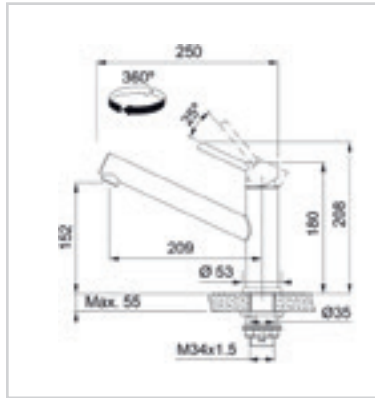

FRANKE

**Orbit Zugauslauf**

Massiv Edelstahl Armatur

Klassisches und kompaktes Design

Fugenloser Armaturenkörper, dadurch besonders reinigungsfreundlich

- Einhebelmischer mit Zugauslauf
- Auslaufmenge Normalstrahl: 8,2 l/min. (3 bar)
- Flexible Anschlussschläuche mit 420 mm Länge und 3/8" Mutter für leichte und sichere Montage
- Wasserspar-Kartusche mit Volumenschwelle
- DVGW zertifiziert

117468

Massiv Edelstahl

459,00 €

**Orbit Festauslauf**

Massiv Edelstahl Armatur

Klassisches und kompaktes Design

Fugenloser Armaturenkörper, dadurch besonders reinigungsfreundlich

- Einhebelmischer mit Festauslauf
- Wandabstand von Mitte Lochbohrung min 50 mm
- Auslaufmenge Normalstrahl: 14,4 l/min. (3 bar)
- Wasserspar-Kartusche mit Volumenschwelle
- DVGW zertifiziert

117469

Massiv Edelstahl

375,00 €

**Novara-Plus Festauslauf**

- Einhebelmischer mit Festauslauf
- Auslaufmenge Normalstrahl 16,3 l/min. (3 bar)
- Flexible Anschlussschläuche mit 450 mm Länge und 3/8" Mutter für leichte und sichere Montage

107439

Chrom

148,00 €

**Novara-Plus Auszugsbrause**

- Brausekopf Kunststoff
- Auslaufmenge Normalstrahl 10,3 l/min. (3 bar)
- Laufleiser Gewebeschauch
- Flexible Anschlussschläuche mit 450 mm Länge und 3/8" Mutter für leichte und sichere Montage