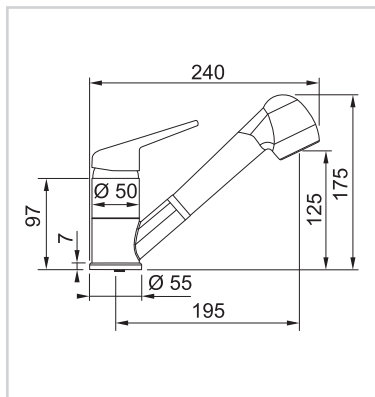

117469

Massiv Edelstahl

375,00 €

**Novara-Plus Festauslauf**

- Einhebelmischer mit Festauslauf
- Auslaufmenge Normalstrahl 16,3 l/min. (3 bar)
- Flexible Anschlussschläuche mit 450 mm Länge und 3/8" Mutter für leichte und sichere Montage

107439

Chrom

148,00 €

**Novara-Plus Auszugsbrause**

- Brausekopf Kunststoff
- Auslaufmenge Normalstrahl 10,3 l/min. (3 bar)
- Laufleiser Gewebeschauch
- Flexible Anschlussschläuche mit 450 mm Länge und 3/8" Mutter für leichte und sichere Montage