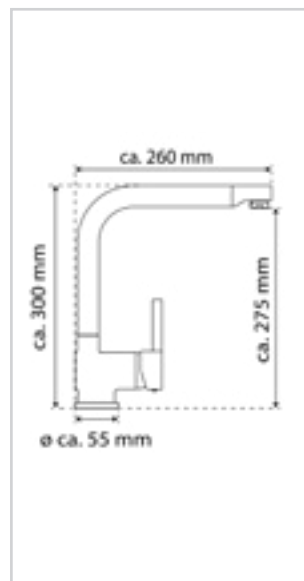

WK4 Spültischarmatur

Zentralverschraubung, Verbrühschutz, 360° schwenkbarer Auslauf, Antikalk-Luftsprudler, Cold-Start Technologie

450245	Chrom	219,90 €
450246	Edelstahl	259,90 €
450247	Schwarz matt	271,00 €

Mit herausziehbarem Auslauf

450248	Chrom	276,00 €
450249	Edelstahl	315,00 €
450250	Schwarz matt	326,00 €