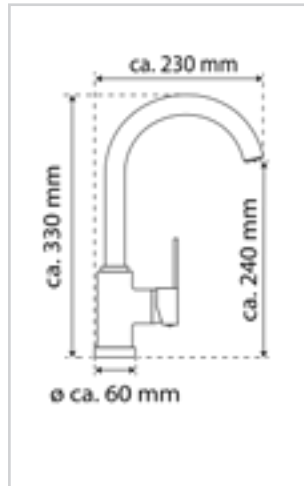

WASSERWERK

MADE IN GERMANY

WK5 Spültischarmatur

Zentralverschraubung, Verbrühschutz, 360° schwenkbarer Auslauf, Antikalk-Luftsprudler, Cold-Start Technologie

450251	Chrom	179,00 €
450252	Edelstahl	219,00 €
450253	Schwarz matt	229,00 €