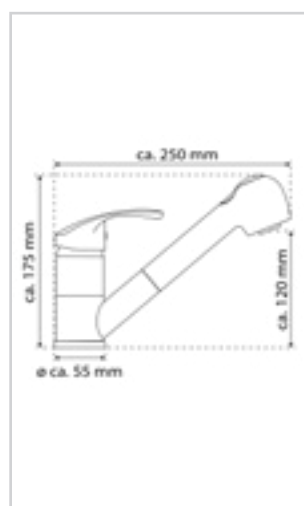

WK7 Spültischarmatur

Zentralverschraubung, Verbrühschutz, 90° schwenkbarer Auslauf, Antikalk-Luftsprudler

450255	Chrom	149,00 €