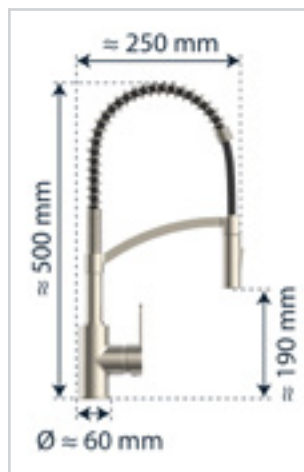

### WK3 Spiralfeder Spültischarmatur

**NEU**

2-fach verstellbare Geschirrbrause, praktische Cold-Start-Funktion zum Energiesparen, schwenkbarer Auslauf 360°, extra leichte Montage durch Zentralverschraubung, geräuscharme, auswechselbare 40 mm Keramik-Kartusche, flexible Anschlussschläuche ca. 500 mm, Marken-Mischdüse für ein perfektes Strahlbild