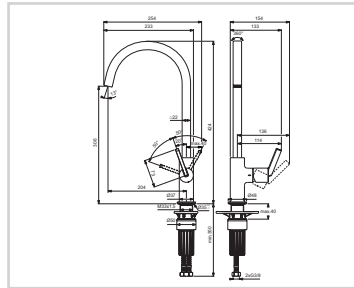

73900 Sunset Rose

Alle Farben je 423,50 €

GUSTO BD411

Küchenarmatur mit eckigem Rohrauslauf

- Messingkörper
- Metall-Griffhebel
- Hoher Rohrauslauf aus Vierkantprofil 22 x 22 mm, Caché-Strahlregler 16,5 x 1
- Schwenkbereich 360°
- 28 mm Keramikkartusche
- Sockelrosette aus Metall
- Flex-Schläuche PEX G3/8
- Easyfix+ Schnellbefestigung

73896 Chrom

264,00 €