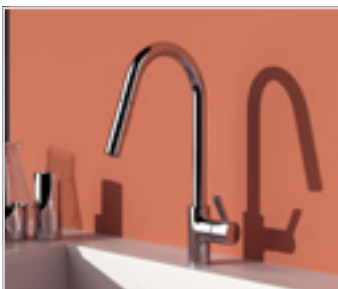

73947 Magnetic Grey

73948 Silver Storm

73949 Brushed Gold