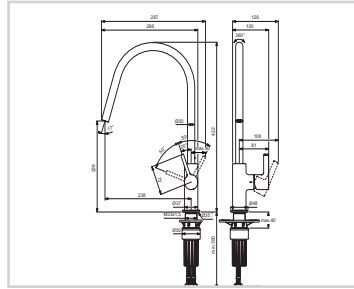

73890 Sunset Rose

Alle Farben je 386,50 €

GUSTO BD408

Küchenarmatur mit rundem Rohrauslauf

- Messingkörper
- Metall-Griffhebel
- Hoher Rohrauslauf, Ø 20 mm, Caché-Strahlregler 16,5 x 1
- Schwenkbereich 360°
- 28 mm Keramikkartusche
- Sockelrosette aus Metall
- Flex-Schläuche PEX G3/8
- Easyfix+ Schnellbefestigung

73886 Chrom

244,00 €