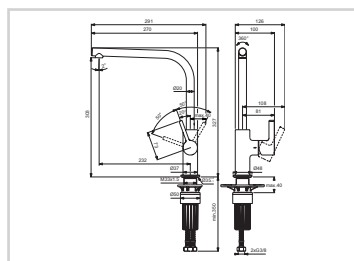

73960 Sunset Rose

Alle Farben je 438,00 €

GUSTO BD418

Küchenarmatur mit L-Rohrauslauf

- Messingkörper
- Metall-Griffhebel
- L-Rohrauslauf, Ø 20 mm, Caché-Strahlregler 16,5 x 1
- Schwenkbereich 360°
- 28 mm Keramikkartusche
- Sockelrosette aus Metall
- Flex-Schläuche PEX G3/8
- Easyfix+ Schnellbefestigung

73956 Chrom

274,50 €