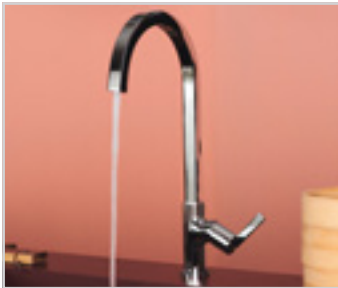

73897 Magnetic Grey

73898 Silver Storm

73899 Brushed Gold