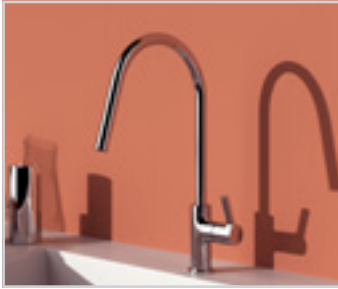

IDEAL STANDARD

Bundesweiter Ideal Standard Werkkundendienst. 5 Jahre Herstellergarantie.

73887 Magnetic Grey

73888 Silver Storm

73889 Brushed Gold