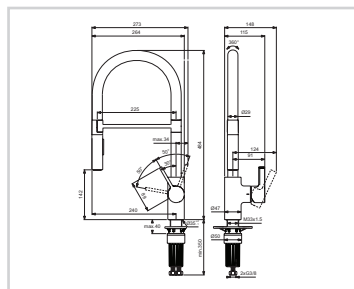

73950 Sunset Rose

Alle Farben je 672,00 €

GUSTO BD417

Küchenarmatur Semi-Pro mit 2-Funktions-Handbrause

- Messingkörper
- Metall-Griffhebel
- Flexibler Handbrause-Schlauch, schwarz
- 2-Funktions Metall-Handbrause mit Strahlregler
- Metallarm mit magnetischer Haltevorrichtung für die Handbrause
- 28 mm Keramikkartusche
- Rückflussverhinderer
- Easyfix+ Schnellbefestigung

73946 Chrom

423,50 €