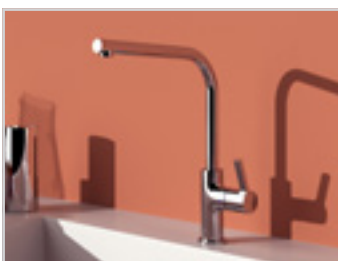

73957 Magnetic Grey

73958 Silver Storm

73959 Brushed Gold