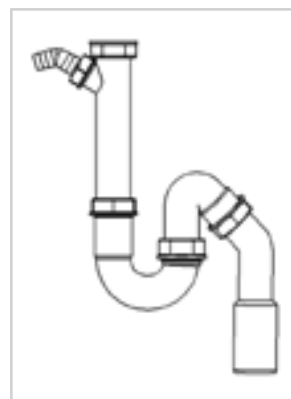

Geruchverschluss mit Schnappverbindung

1 1/2" x 40/50 mm mit flexiblem Abgang, mit vormontierten und beweglichen Verbindungselementen und 2 GA 1"

Vorteile:

- schnell montiert
- platzsparend
- selbstreinigend

73628

9,10 €

Geruchverschluss

1 1/2" x 40 mm mit waagrechttem Abgang und GA 1"

73623

9,50 €

Geruchverschluss

1 1/2" x 50 mm mit waagrechttem Abgang, ohne GA

73629

9,10 €

Geruchverschluss

1 1/2" x 50 mm mit waagrechttem Abgang und GA 1"

73624

9,50 €

Geruchverschluss mit Wellschlauch

1 1/2" x 40/50 mm mit flexiblem Abgang und GA 1"

73621

13,40 €

Geruchverschluss

1 1/2" x 40/50 mm mit 45° Abgang und GA 1"

73627

12,00 €

Für Artikel dieser Seite sind Staffelpreise erhältlich.