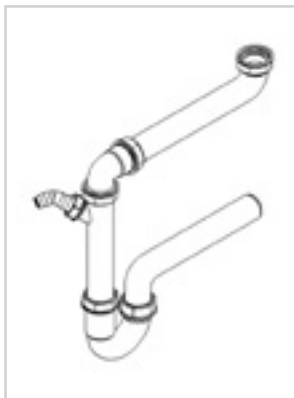

Geruchverschluss mit Schnappverbindung

1 1/2" x 40/50 mm mit flexiblem Abgang, mit vormontierten und beweglichen Verbindungselementen und 2 GA 1"

Vorteile:

- schnell montiert
- platzsparend
- selbstreinigend

73626

16,50 €

Verlängerungsrohr

1 1/2" x 40 x 250 mm

73650

5,20 €

Geruchverschluss

1 1/2" x 40 mm mit waagrechttem Abgang, ohne GA

73628

9,10 €

Geruchverschluss

1 1/2" x 40 mm mit waagrechttem Abgang und GA 1"

73623

9,50 €

Geruchverschluss

1 1/2" x 50 mm mit waagrechttem Abgang, ohne GA

73629

9,10 €

Geruchverschluss

1 1/2" x 50 mm mit waagrechttem Abgang und GA 1"

73624

9,50 €

Geruchverschluss mit Wellschlauch

1 1/2" x 40/50 mm mit flexiblem Abgang und GA 1"