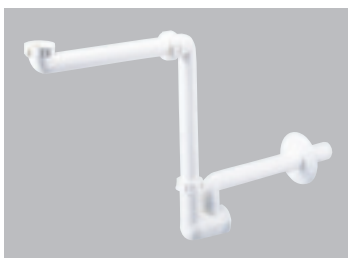

### Viega Röhrengeruchverschluss PLUS - 1 1/4"

- MS verchromt
- Installationsfreundlich (ohne Abb.)

**73645**

32,50 €

	D1 (Zoll)	D2 (mm)	L1 (mm)	L2 (mm)	H1 (mm)	H2 (mm)
<b>73644</b>	1 1/4	32	80	175	140 - 190	110
<b>73645</b>	Plus	32	80	200	140 - 230	110

### Dallmer HL 137 Waschtisch-Möbelsiphon

nach DIN EN 274, extrem raumsparend durch stufenlos verstellbare Drehgelenke, speziell für Waschtischunterbauten und behindertengerechte Waschtische. DN 1 1/4" x 32, mit herausziehbarem Reinigungseinsatz und Abdeckrosette, aus Polypropylen, weiß

### Design-Ablaufventil verchromt 1 1/4" x 65 mm

- Öffnen und Schließen durch Drücken des Stopfens
- Passend zu allen Waschtischsiphons mit 1 1/4"-Anschluss
- Messing hochglanzverchromt
- Großer Druckknopfstopfen, herausdrehbar

### Design-Ablaufventil verchromt 1 1/4" x 65 mm NICHT VERSCHLIESSBAR!

- Immer geöffnetes Ventil
- Ideal für Becken ohne Überlauf
- Passend zu allen Waschtischsiphons mit 1 1/4"-Anschluss
- Messing hochglanzverchromt
- Große, abnehmbare Abdeckung