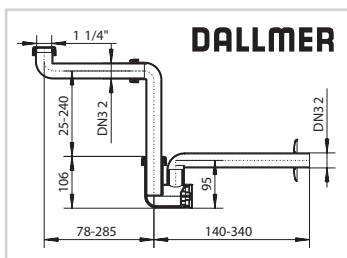

Dallmer HL 137 Waschtisch-Möbelsiphon

nach DIN EN 274, extrem raumsparend durch stufenlos verstellbare Drehgelenke, speziell für Waschtischunterbauten und behindertengerechte Waschtische. DN 1 1/4" x 32, mit herausziehbarem Reinigungseinsatz und Abdeckrosette, aus Polypropylen, weiß

73325

58,90 €