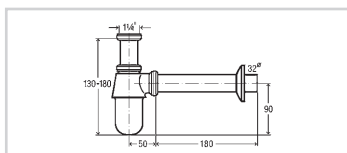

### Viega Röhrengeruchverschluss PLUS - 1 1/4"

- MS verchromt
- Installationsfreundlich (ohne Abb.)

**73645**

32,50 €

	D1 (Zoll)	D2 (mm)	L1 (mm)	L2 (mm)	H1 (mm)	H2 (mm)
<b>73644</b>	1 1/4	32	80	175	140 - 190	110
<b>73645</b>	Plus	32	80	200	140 - 230	110