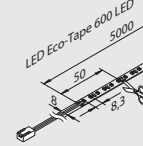

Selbstklebende, flexible LED Streifen auf Rolle

LED Eco-Tape		10W	20W	40W
0,5m	120° Ø 650	460 lx	904 lx	1672 lx
1,0m	Ø 1300	115 lx	226 lx	418 lx
1,5m	Ø 1950	51 lx	100 lx	186 lx
2,0m	Ø 2600	29 lx	57 lx	105 lx
2,5m	Ø 3250	18 lx	36 lx	67 lx

Anschluss: LED-Trafo DC 24 V
 Lebensdauer: L70/B10 ≥ 50.000 Stunden
 Energieeffizienz: LED 140 lm/W; Leuchte: 234 / 468 / 936 lm/m (117 lm/W)
 Farbwiedergabe: Ra/CRI > 80
 Länge Anschlusskabel: 2 x 2,5 m
 Besonderheiten:

Max. 10 / 10 / 6 m (Version 10 / 20 / 40 W) pro Anschlussleitung, schnelle und einfache Montage durch doppelseitiges Klebeband, Streifen alle 200 / 100 / 50 mm (Version 150 / 300 / 600 LED) kürzbar (Markierung zwischen den LEDs), die Streifen lassen sich anschließend ohne zu löten mit dem Verbindungsclip oder den Leitungen wieder kontaktieren