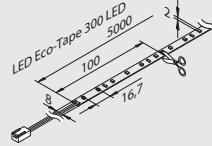

Selbstklebende, flexible LED Streifen auf Rolle

LED Eco-Tape		10W	20W	40W
0,5m	120° Ø 650	460 lx	904 lx	1672 lx
1,0m	Ø 1300	115 lx	226 lx	418 lx
1,5m	Ø 1950	51 lx	100 lx	186 lx
2,0m	Ø 2600	29 lx	57 lx	105 lx
2,5m	Ø 3250	18 lx	36 lx	67 lx

Anschluss: LED-Trafo DC 24 V
 Lebensdauer: L70/B10 ≥ 50.000 Stunden
 Energieeffizienz: LED 140 lm/W; Leuchte: 234 / 468 / 936 lm/m (117 lm/W)
 Farbwiedergabe: Ra/CRI > 80
 Länge Anschlusskabel: 2 x 2,5 m
 Besonderheiten:

Max. 10 / 10 / 6 m (Version 10 / 20 / 40 W) pro Anschlussleitung, schnelle und einfache Montage durch doppelseitiges Klebeband, Streifen alle 200 / 100 / 50 mm (Version 150 / 300 / 600 LED) kürzbar (Markierung zwischen den LEDs), die Streifen lassen sich anschließend ohne zu löten mit dem Verbindungsclip oder den Leitungen wieder kontaktieren