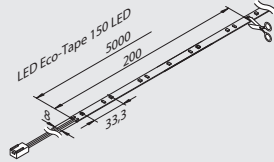

Selbstklebende, flexible LED Streifen auf Rolle

LED Eco-Tape		10W	20W	40W
0,5m	120° Ø 650	460 lx	904 lx	1672 lx
1,0m	Ø 1300	115 lx	226 lx	418 lx
1,5m	Ø 1950	51 lx	100 lx	186 lx
2,0m	Ø 2600	29 lx	57 lx	105 lx
2,5m	Ø 3250	18 lx	36 lx	67 lx

Anschluss: LED-Trafo DC 24 V
 Lebensdauer: L70/B10 ≥ 50.000 Stunden
 Energieeffizienz: LED 140 lm/W; Leuchte: 234 / 468 / 936 lm/m (117 lm/W)
 Farbwiedergabe: Ra/CRI > 80
 Länge Anschlusskabel: 2 x 2,5 m
 Besonderheiten:

Max. 10 / 10 / 6 m (Version 10 / 20 / 40 W) pro Anschlussleitung, schnelle und einfache Montage durch doppelseitiges Klebeband, Streifen alle 200 / 100 / 50 mm (Version 150 / 300 / 600 LED) kürzbar (Markierung zwischen den LEDs), die Streifen lassen sich anschließend ohne zu löten mit dem Verbindungsclip oder den Leitungen wieder kontaktieren