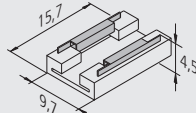

LED Tape - Individuell kürzbar

Selbstklebende, flexible,
FreeCut LED Streifen ohne Punktoptik

NEU **Hera**[®]

| Tape COB-8FC | | | | |
|--------------|--------|--------|--------|--------|
| | 154° | xw | ww | nw |
| 0,5m | Ø 690 | 522 lx | 527 lx | 576 lx |
| 1,0m | Ø 1380 | 130 lx | 135 lx | 144 lx |
| 1,5m | Ø 2070 | 48 lx | 53 lx | 64 lx |
| 2,0m | Ø 2760 | 27 lx | 30 lx | 36 lx |
| 2,5m | Ø 3450 | 17 lx | 19 lx | 23 lx |

Anschluss: LED-Trafo DC 24V
 Lebensdauer: L70/B10 ≥ 40.000 Stunden
 Energieeffizienz: LED: 95lm/W; Leuchte: 638 lm/m (89 lm/W)
 Farbwiedergabe: Ra/CRI > 90
 Besonderheiten: Max. 5m pro Anschlussleitung, schnelle und einfache Montage durch doppelseitiges Klebeband, Streifen FreeCut / **überall kürzbar**, die Leistung von Teilabschnitten kann nicht linear berechnet werden. Keine störenden elektronischen Bauteile bei regelmäßigen Reinigungsarbeiten.