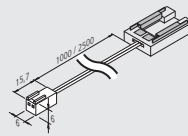

LED Tape - Individuell kürzbar

Selbstklebende, flexible,
FreeCut LED Streifen ohne Punktoptik

NEU **Hera**[®]

| Tape COB-8FC | | | | |
|--------------|--------|--------|--------|--------|
| | 154° | xw | ww | nw |
| 0,5m | Ø 690 | 522 lx | 527 lx | 576 lx |
| 1,0m | Ø 1380 | 130 lx | 135 lx | 144 lx |
| 1,5m | Ø 2070 | 48 lx | 53 lx | 64 lx |
| 2,0m | Ø 2760 | 27 lx | 30 lx | 36 lx |
| 2,5m | Ø 3450 | 17 lx | 19 lx | 23 lx |

Anschluss: LED-Trafo DC 24V
 Lebensdauer: L70/B10 ≥ 40.000 Stunden
 Energieeffizienz: LED: 95lm/W; Leuchte: 638 lm/m (89 lm/W)
 Farbwiedergabe: Ra/CRI > 90
 Besonderheiten: Max. 5m pro Anschlussleitung, schnelle und einfache Montage durch doppelseitiges Klebeband, Streifen FreeCut / **überall kürzbar**, die Leistung von Teilabschnitten kann nicht linear berechnet werden. Keine störenden elektronischen Bauteile bei regelmäßigen Reinigungsarbeiten.