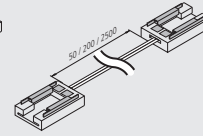

LED Tape - Individuell kürzbar

Selbstklebende, flexible,
FreeCut LED Streifen ohne Punktoptik

NEU **Hera**[®]

| Tape COB-8FC | | | | |
|--------------|--------|--------|--------|--------|
| | 154° | xw | ww | nw |
| 0,5m | Ø 690 | 522 lx | 527 lx | 576 lx |
| 1,0m | Ø 1380 | 130 lx | 135 lx | 144 lx |
| 1,5m | Ø 2070 | 48 lx | 53 lx | 64 lx |
| 2,0m | Ø 2760 | 27 lx | 30 lx | 36 lx |
| 2,5m | Ø 3450 | 17 lx | 19 lx | 23 lx |

Anschluss: LED-Trafo DC 24V
 Lebensdauer: L70/B10 ≥ 40.000 Stunden
 Energieeffizienz: LED: 95lm/W; Leuchte: 638 lm/m (89 lm/W)
 Farbwiedergabe: Ra/CRI > 90
 Besonderheiten: Max. 5m pro Anschlussleitung, schnelle und einfache Montage durch doppelseitiges Klebeband, Streifen FreeCut / **überall kürzbar**, die Leistung von Teilabschnitten kann nicht linear berechnet werden. Keine störenden elektronischen Bauteile bei regelmäßigen Reinigungsarbeiten.