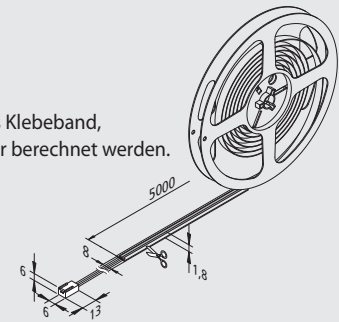

LED Tape - Individuell kürzbar

Selbstklebende, flexible,
FreeCut LED Streifen ohne Punktoptik

NEU **Hera**[®]

| Tape COB-8FC | | | | |
|--------------|--------|--------|--------|--------|
| | 154° | xw | ww | nw |
| 0,5m | Ø 690 | 522 lx | 527 lx | 576 lx |
| 1,0m | Ø 1380 | 130 lx | 135 lx | 144 lx |
| 1,5m | Ø 2070 | 48 lx | 53 lx | 64 lx |
| 2,0m | Ø 2760 | 27 lx | 30 lx | 36 lx |
| 2,5m | Ø 3450 | 17 lx | 19 lx | 23 lx |

Anschluss: LED-Trafo DC 24V
 Lebensdauer: L70/B10 ≥ 40.000 Stunden
 Energieeffizienz: LED: 95lm/W; Leuchte: 638 lm/m (89 lm/W)
 Farbwiedergabe: Ra/CRI > 90
 Besonderheiten: Max. 5m pro Anschlussleitung, schnelle und einfache Montage durch doppelseitiges Klebeband, Streifen FreeCut / **überall kürzbar**, die Leistung von Teilabschnitten kann nicht linear berechnet werden. Keine störenden elektronischen Bauteile bei regelmäßigen Reinigungsarbeiten.

Eck-Clip

Verbindung zwischen zwei Abschnitten der 8 mm Tape - nur einmalig verwendbar!

| | | |
|---------------|----------------------------|--------|
| 724254 | Eck-Clip 8mm Tape max. 60W | 2,00 € |
|---------------|----------------------------|--------|