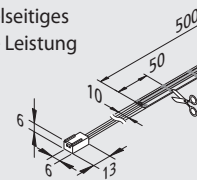

Selbstklebende, flexible LED Streifen  
ohne PunktoptikNEU **Hera**<sup>®</sup>

Tape COB-10					
	135°	xw	ww	nw	
0,5m	Ø 670	1284 lx	1520 lx	1488 lx	
1,0m	Ø 1340	321 lx	380 lx	372 lx	
1,5m	Ø 2010	143 lx	169 lx	165 lx	
2,0m	Ø 2680	80 lx	95 lx	93 lx	
2,5m	Ø 3350	51 lx	61 lx	60 lx	

Anschluss: LED-Trafo DC 24V  
 Lebensdauer: L70/B10 ≥ 40.000 Stunden  
 Energieeffizienz: LED: 110 lm/W; Leuchte: 1300 lm/m (92 lm/W)  
 Farbwiedergabe: Ra/CRI > 90  
 Besonderheiten: Max. 6m pro Anschlussleitung, schnelle und einfache Montage durch doppelseitiges Klebeband, Streifen alle 50mm kürzbar (Markierung zwischen den LEDs), die Leistung von Teilabschnitten kann nicht linear berechnet werden. Keine störenden elektronischen Bauteile bei regelmäßigen Reinigungsarbeiten, eventuell sind ab 4m Helligkeitsunterschiede am Lichtbandende sichtbar

**Anschlussleitung**

Verbindung zwischen Trafo und 10mm Tape

<b>724258</b>	Anschlussleitung 10mm Tape 1000mm max. 60W	4,00 €
<b>724259</b>	Anschlussleitung 10mm Tape 2500mm max. 60W	6,00 €

**Verbindungsclip**

Verbindung zwischen zwei Abschnitten der 10mm Tape

<b>724260</b>	Verbindungsclip 10mm Tape max. 60W	2,00 €
<b>724261</b>	Verbindungsleitung 10mm Tape 50mm max. 60W	4,00 €
<b>724262</b>	Verbindungsleitung 10mm Tape 200mm max. 60W	4,00 €
<b>724263</b>	Verbindungsleitung 10mm Tape 2500mm max. 60W	8,00 €