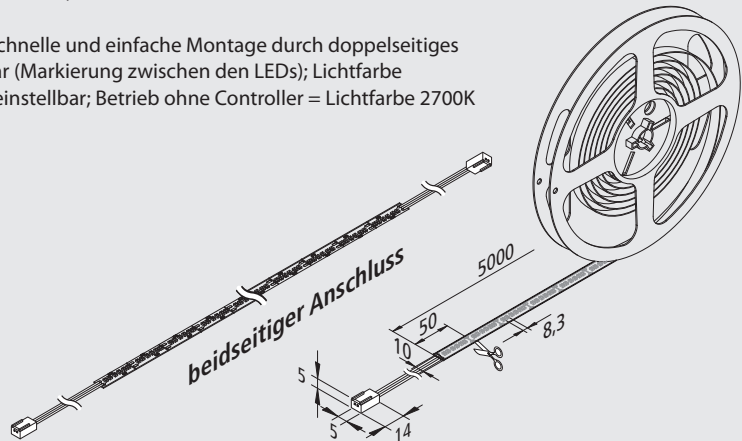

Anschluss: LED-Trafo DC 24 V
Lebensdauer: L90/B10 ≥ 50.000 Stunden
Energieeffizienz: LED: 130 lm/W; Leuchte: 1500 lm/m (83 lm/W)
Farbwiedergabe: Ra/CRI > 94
Besonderheiten: max. 5 m Tape pro Anschlussleitung; schnelle und einfache Montage durch doppelseitiges Klebeband; Streifen alle 50 mm kürzbar (Markierung zwischen den LEDs); Lichtfarbe zwischen 2700K (xw) und 5000K (cw) einstellbar; Betrieb ohne Controller = Lichtfarbe 2700K

Dynamic-2P Tape			
	120°	xw	cw
0,5m	Ø 650	2400 lx	2800 lx
1,0m	Ø 1300	600 lx	700 lx
1,5m	Ø 1950	267 lx	311 lx
2,0m	Ø 2600	150 lx	175 lx
2,5m	Ø 3250	96 lx	112 lx

Dynamic-2P LED Tape

724228	Dynamic-2P Tape 5m 2x600 LED 75W ca. 2700-5000K	162,70 €
---------------	---	----------

Zubehör (Anschluss-/ Verbindungsleitungen)

725575	24V Dynamic-2P-Controller Funk 120W inkl. 4 Kanal-Funkfernbedienung	127,50 €
725576	24V Dynamic-2P-Controller Funk 120W inkl. Anbau-Funkfernbedienung edelstahloptik	91,50 €
725577	24V Dynamic-2P-Controller Funk 120W inkl. Einbau-Funkfernbedienung edelstahloptik	111,80 €
725267	Trafo LED 24/ 5W DC 24V	19,10 €
725213	Trafo LED 24/ 15W DC 24V	28,10 €
725214	Trafo LED 24/ 30W DC 24V	45,40 €
725248	Trafo LED 24/ 75W DC 24V	83,40 €