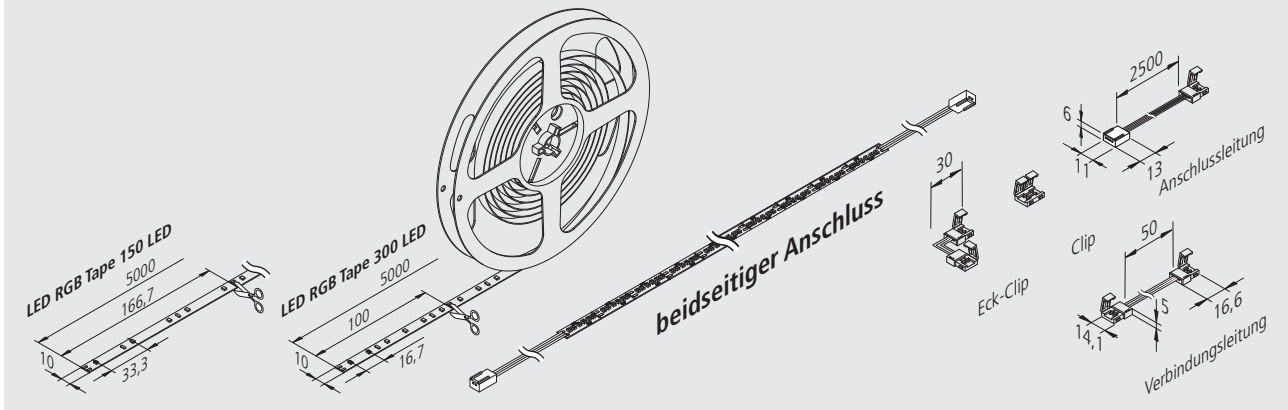

Selbstklebende, flexible LED RGB-Streifen

Hera®    

Anschluss: LED-Trafo DC 24 V
 Lebensdauer: L70/B10 ≥ 40.000 Stunden
 Energieeffizienz: Leuchte weiß: 175 / 350 lm/m
 (25 / 29 / 32 lm/W)
 Besonderheiten: max. 5 / 10 m (Version 300 / 150 LED) pro Anschlussleitung; schnelle, einfache Montage durch doppelseitiges Klebeband und Steckverbinder; Streifen alle 100 / 167 mm kürzbar (Markierung zwischen den LEDs)

LED RGB Tape		
	120°	
		7W/m 12W/m
0,5m	Ø 650	340 lx 660 lx
1,0m	Ø 1300	85 lx 165 lx
1,5m	Ø 1950	38 lx 73 lx
2,0m	Ø 2600	21 lx 41 lx
2,5m	Ø 3250	14 lx 26 lx

LED RGB Tape

724218	LED RGB Tape 5m 150 LED 35 W mit Anschlussleitung, ohne Silikon Vergussmasse	95,00 €
724219	LED RGB Tape 5m 300 LED 60 W mit Anschlussleitung, ohne Silikon Vergussmasse	136,10 €