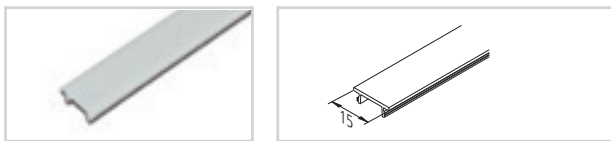

## Kunststoffabdeckung als Flächenlicht ohne sichtbare LED-Punkte

### Einfräsprofil 24mm alu eloxiert

inkl. Abdeckprofil 15mm

		Preis/Stück		
		VE1	VE4	VE8
<b>724231</b>	LED Einfräsprofil 24/7mm	84,50 €	56,50 €	52,90 €
<b>724232</b>	LED Einfräsprofil 24/12mm	84,50 €	56,50 €	52,90 €
Länge = 2 m				
<b>724233</b>	Stirndeckel LED Einfräsprofil 24mm (2er Set)			5,90 €