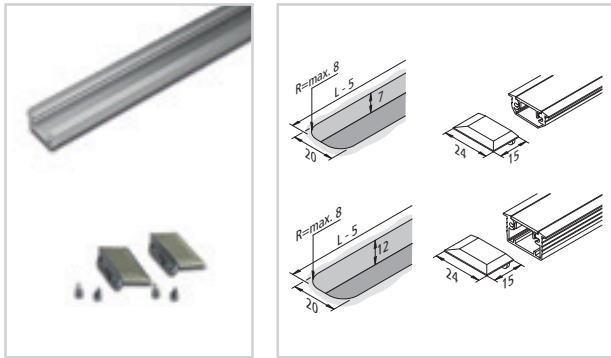

## Kunststoffabdeckung als Flächenlicht ohne sichtbare LED-Punkte

### Einfräsprofil 24mm alu eloxiert

inkl. Abdeckprofil 15mm

		Preis/Stück		
		VE1	VE4	VE8
<b>724231</b>	LED Einfräsprofil 24/7mm	84,50 €	56,50 €	52,90 €
<b>724232</b>	LED Einfräsprofil 24/12mm	84,50 €	56,50 €	52,90 €
Länge = 2 m				
<b>724233</b>	Stirndeckel LED Einfräsprofil 24mm (2er Set)			5,90 €