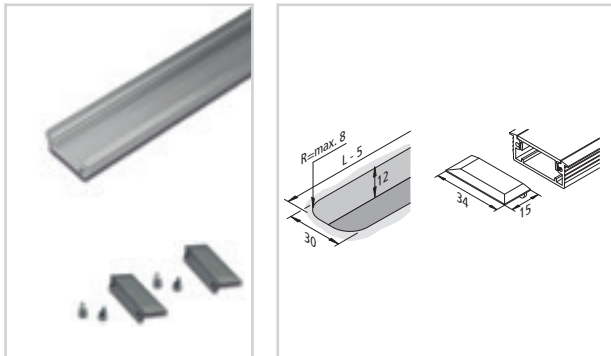

Einfräsprofil 34mm alu eloxiert

inkl. Abdeckprofil 25mm

		Preis/Stück		
		VE1	VE4	VE8
724234	LED Einfräsprofil 34/12mm	86,50 €	61,00 €	56,50 €
Länge = 2 m				
724235	Stirndeckel LED Einfräsprofil 24mm (2er Set)			5,90 €