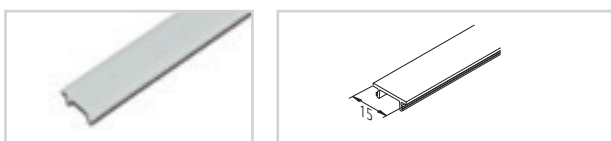

Abdeckprofil Kunststoff mattiert

Schwarze Profile auf Anfrage erhältlich.