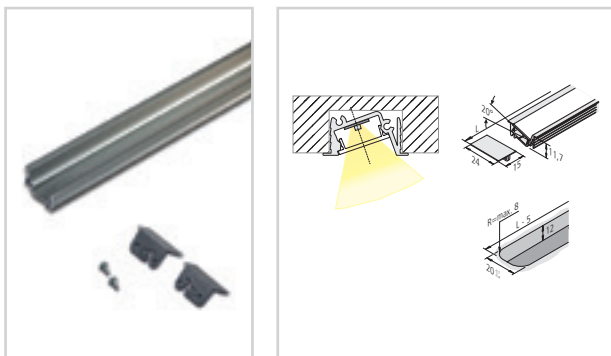

Einfräsprofil I 24mm alu eloxiert

inkl. Abdeckprofil 15mm

		Preis/Stück		
		VE1	VE4	VE8
724236	LED Einfräsprofil I 24	92,50 €	67,50 €	62,90 €
Länge = 2 m				
724237	Stirndeckel LED Einfräsprofil 24mm (2er Set)			5,90 €