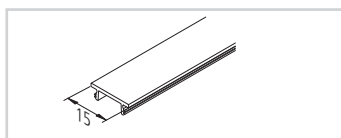

Länge = 2 m

724241	Stirndeckel LED Einfräsprofil H 15/18 mm (2er Set)	5,90 €
---------------	--	--------

Abdeckprofil Kunststoff mattiert

LED Eckprofil alu eloxiert

inkl. Abdeckprofil 15mm

		Preis/Stück		
		VE1	VE4	VE8
724242	LED Eckprofil 19mm	92,50 €	67,50 €	62,90 €

Länge = 2 m

724243	Stirndeckel LED Eckprofil 19mm (2er Set)	5,90 €
---------------	--	--------

Abdeckprofil Kunststoff mattiert

Dimm-Contoller Touch

- inkl. Verbindungsclips zum Direktanschluss
- 2,5 m Anschlusskabel