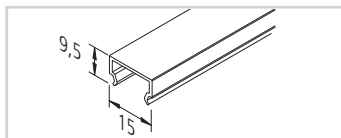

Länge = 2 m

724239	Stirndeckel LED Aufbauprofil 15/8 mm (2er Set)	5,90 €
---------------	--	--------

Abdeckprofil Kunststoff mattiert

Aufbauprofil alu eloxiert

inkl. Abdeckprofil 15mm

		Preis/Stück		
		VE1	VE4	VE8
724240	LED Aufbauprofil 15/8mm	86,90 €	58,00 €	53,90 €

Länge = 2 m

724241	Stirndeckel LED Einfräsprofil H 15/18 mm (2er Set)	5,90 €
---------------	--	--------

Abdeckprofil Kunststoff mattiert

LED Eckprofil alu eloxiert

inkl. Abdeckprofil 15mm

		Preis/Stück		
		VE1	VE4	VE8
724242	LED Eckprofil 19mm	92,50 €	67,50 €	62,90 €