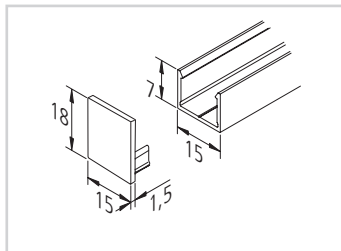

Länge = 2 m

724239	Stirndeckel LED Aufbauprofil 15/8 mm (2er Set)	5,90 €
---------------	--	--------

Abdeckprofil Kunststoff mattiert

Aufbauprofil alu eloxiert

inkl. Abdeckprofil 15mm

		Preis/Stück		
		VE1	VE4	VE8
724240	LED Aufbauprofil 15/8mm	86,90 €	58,00 €	53,90 €

Länge = 2 m

724241	Stirndeckel LED Einfräsprofil H 15/18 mm (2er Set)	5,90 €
---------------	--	--------

Abdeckprofil Kunststoff mattiert

LED Eckprofil alu eloxiert

inkl. Abdeckprofil 15mm

		Preis/Stück		
		VE1	VE4	VE8
724242	LED Eckprofil 19mm	92,50 €	67,50 €	62,90 €