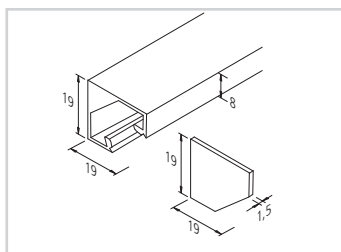

Länge = 2 m

724239	Stirndeckel LED Aufbauprofil 15/8 mm (2er Set)	5,90 €
---------------	--	--------

Abdeckprofil Kunststoff mattiert

Aufbauprofil alu eloxiert

inkl. Abdeckprofil 15mm

		Preis/Stück		
		VE1	VE4	VE8
724240	LED Aufbauprofil 15/8mm	86,90 €	58,00 €	53,90 €

Länge = 2 m

724241	Stirndeckel LED Einfräsprofil H 15/18 mm (2er Set)	5,90 €
---------------	--	--------

Abdeckprofil Kunststoff mattiert

LED Eckprofil alu eloxiert

inkl. Abdeckprofil 15mm

		Preis/Stück		
		VE1	VE4	VE8
724242	LED Eckprofil 19mm	92,50 €	67,50 €	62,90 €