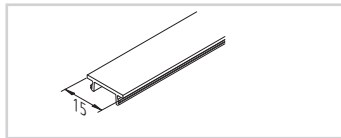

Kunststoffabdeckung als Flächenlicht ohne sichtbare LED-Punkte

Hera[®]

VE-PREISE AUCH BEI
SORTIERTER ABNAHME!

Aufbauprofil alu eloxiert

inkl. Abdeckprofil 15mm

		Preis/Stück		
		VE1	VE4	VE8
724238	LED Aufbauprofil 15/8mm	84,50 €	56,50 €	52,90 €

Länge = 2 m

724239	Stirndeckel LED Aufbauprofil 15/8 mm (2er Set)	5,90 €
---------------	--	--------

Abdeckprofil Kunststoff mattiert

Aufbauprofil alu eloxiert

inkl. Abdeckprofil 15mm

		Preis/Stück		
		VE1	VE4	VE8
724240	LED Aufbauprofil 15/8mm	86,90 €	58,00 €	53,90 €