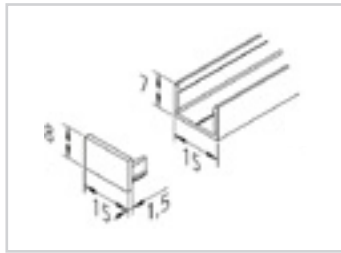

Kunststoffabdeckung als Flächenlicht ohne sichtbare LED-Punkte

Hera[®]

VE-PREISE AUCH BEI
SORTIERTER ABNAHME!

Aufbauprofil alu eloxiert

inkl. Abdeckprofil 15mm

		Preis/Stück		
		VE1	VE4	VE8
724238	LED Aufbauprofil 15/8mm	84,50 €	56,50 €	52,90 €

Länge = 2 m

724239	Stirndeckel LED Aufbauprofil 15/8 mm (2er Set)	5,90 €
---------------	--	--------

Abdeckprofil Kunststoff mattiert

Aufbauprofil alu eloxiert

inkl. Abdeckprofil 15mm

		Preis/Stück		
		VE1	VE4	VE8
724240	LED Aufbauprofil 15/8mm	86,90 €	58,00 €	53,90 €

Länge = 2 m

724241	Stirndeckel LED Einfräsprofil H 15/18 mm (2er Set)	5,90 €
---------------	--	--------

Abdeckprofil Kunststoff mattiert

LED Eckprofil alu eloxiert

inkl. Abdeckprofil 15mm

		Preis/Stück		
		VE1	VE4	VE8
724242	LED Eckprofil 19mm	92,50 €	67,50 €	62,90 €