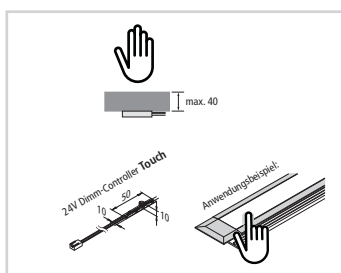

Länge = 2 m

724241	Stirndeckel LED Einfräsprofil H 15/18 mm (2er Set)	5,90 €
---------------	--	--------

Abdeckprofil Kunststoff mattiert

LED Eckprofil alu eloxiert

inkl. Abdeckprofil 15mm

		Preis/Stück		
		VE1	VE4	VE8
724242	LED Eckprofil 19mm	92,50 €	67,50 €	62,90 €

Länge = 2 m

724243	Stirndeckel LED Eckprofil 19mm (2er Set)	5,90 €
---------------	--	--------

Abdeckprofil Kunststoff mattiert

Dimm-Contoller Touch

- inkl. Verbindungsclips zum Direktanschluss
- 2,5 m Anschlusskabel