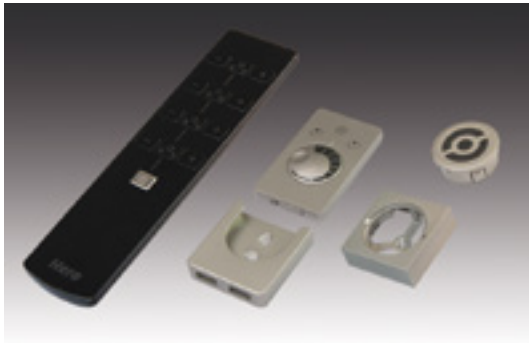

Für Leuchten mit fester Lichtfarbe

Hera®

Steuerung über Funk

- Funkfernbedienung, Reichweite ca. 15 m, bei Wänden und Decken geringer
- mit einer Fernbedienung können beliebig viele Funk-Controller parallel angesteuert werden
- mit Memory-Funktion (nach Netztrennung wird der vorherige Dimmzustand wieder hergestellt)

Dimmen und Schalten mit 4-Kanal Fernbedienung

| | | |
|---------------|--|----------|
| 725590 | 24V Dimm-Controller Funk inkl. 4 Kanal-Funkfernbedienung, 80 W mit 12-fach Verteiler; Maße: L 78 x B 40 x H 16 mm | 116,00 € |
| 725591 | 24V Dimm-Controller Funk Erweiterungs-Set ohne Fernbedienung, 75 W mit 12-fach Verteiler | 44,50 € |

Dimmen und Schalten mit Anbau-Fernbedienung

| | | |
|---------------|--|---------|
| 725593 | 24V Dimm-Controller Funk inkl. Anbau-Funkfernbedienung, 80 W mit 12-fach Verteiler; Maße: L 78 x B 40 x H 16 mm | 81,20 € |
| 725591 | 24V Dimm-Controller Funk Erweiterungs-Set ohne Fernbedienung, 75 W mit 12-fach Verteiler | 44,50 € |

Für den Einsatz in Standard-Steckdosen optimiert!
Ø = 35 mm

Abb.: Hera App

Steuerung über WiFi

- Bluetooth Low Energy-Controller zum Schalten und dimmen von 24V LED Leuchten
- Steckerfertig und optional, für jede Neuinstallation oder nachträgliche Erweiterung des bestehenden Systems
- ansteuerbar über jedes iOS oder Android Smartphone oder Tablet (mit kostenloser App)
- mit Memory-Funktion (nach Netztrennung wird der vorherige Dimmzustand wieder hergestellt)
- Anschlussleitung mit zwei LED 24-Steckern und 12-fach Verteiler für die Leuchten
- Anschluss: LED-Trafo DC 24V