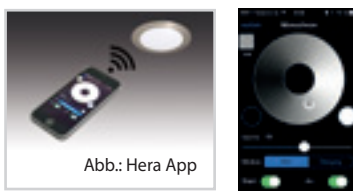

Für den Einsatz in Standard-Steckdosen optimiert!
Ø = 35 mm

Abb.: Hera App

Steuerung über WiFi

- Bluetooth Low Energy-Controller zum Schalten und dimmen von 24V LED Leuchten
- Steckerfertig und optional, für jede Neuinstallation oder nachträgliche Erweiterung des bestehenden Systems
- ansteuerbar über jedes iOS oder Android Smartphone oder Tablet (mit kostenloser App)
- mit Memory-Funktion (nach Netztrennung wird der vorherige Dimmzustand wieder hergestellt)
- Anschlussleitung mit zwei LED 24-Steckern und 12-fach Verteiler für die Leuchten
- Anschluss: LED-Trafo DC 24V