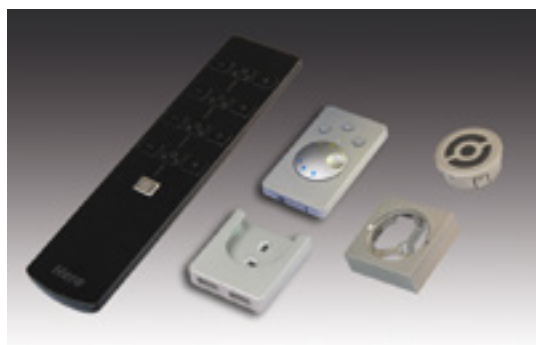

LED 24V Dynamic-2P Controller für Steuerung der Lichtfarbe, Dimmen u. Schalten

Für Leuchten mit einstellbarer Lichtfarbe

Hera[®]

Steuerung über Funk

- Funkfernbedienung, Reichweite ca. 15 m, bei Wänden und Decken geringer
- mit einer Fernbedienung können beliebig viele Funk-Controller parallel angesteuert werden
- mit Memory-Funktion (nach Netztrennung wird der vorherige Dimmzustand wieder hergestellt)

Lichtfarbensteuerung, Dimmen und Schalten mit 4-Kanal Fernbedienung

725575	24V Dynamic-2P Controller Funk inkl. 4 Kanal-Funkfernbedienung, 120 W mit 4-fach Verteiler; Maße: L 78 x B 40 x H 16 mm	127,50 €
725579	24V Dynamic-2P Controller Funk Erweiterungs-Set <i>ohne</i> Fernbedienung, 120 W mit 4-fach Verteiler	56,00 €

Lichtfarbensteuerung, Dimmen und Schalten mit Anbau-Fernbedienung

725576	24V Dynamic-2P Controller Funk inkl. Anbau-Funkfernbedienung, 120 W mit 4-fach Verteiler; Maße: L 78 x B 40 x H 16 mm	91,50 €
725579	24V Dynamic-2P Controller Funk Erweiterungs-Set <i>ohne</i> Fernbedienung, 120 W mit 4-fach Verteiler	56,00 €

Für den Einsatz in Standard-Steckdosen optimiert!
Ø = 35 mm

Steuerung über ZigBee/Alexa

- ansteuerbar und 100% kompatibel zu Philips Hue
- oder ALEXA (ZigBee Hub)
- Einrichtungshinweise entnehmen Sie bitte der Montageanleitung