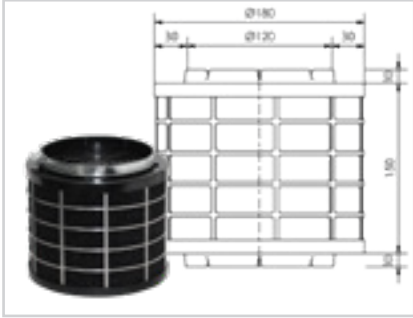

Plasma-Filter

für Wand-, Schräg- und Inselhauben

NEU

RONDO 400

RONDO 600

RONDO 800

	Modell	Maße	Luftleistung	Anschlussmaß	
800161	RONDO 400/180	Ø 180 x 150 mm	400 m ³ /h	Ø 120 mm	576,00 €
800162	RONDO 600/180	Ø 180 x 210 mm	600 m ³ /h	Ø 120 mm	622,00 €
800163	RONDO 800/180	Ø 180 x 270 mm	800 m ³ /h	Ø 120 mm	665,00 €

RONDO 550

RONDO 650

	Modell	Maße	Luftleistung	Anschlussmaß	
800164	RONDO 550/150	Ø 150 x 180 mm	550 m ³ /h	Ø 150 mm	622,00 €
800165	RONDO 650/150	Ø 150 x 240 mm	650 m ³ /h	Ø 150 mm	622,00 €

RONDO 500

RONDO 800

RONDO 1000

	Modell	Maße	Luftleistung	Anschlussmaß	
800166	RONDO 500/210	Ø 210 x 120 mm	500 m ³ /h	Ø 150 mm	599,00 €
800167	RONDO 800/210	Ø 210 x 210 mm	800 m ³ /h	Ø 150 mm	665,00 €
800168	RONDO 1000/210	Ø 210 x 270 mm	1.000 m ³ /h	Ø 150 mm	689,00 €