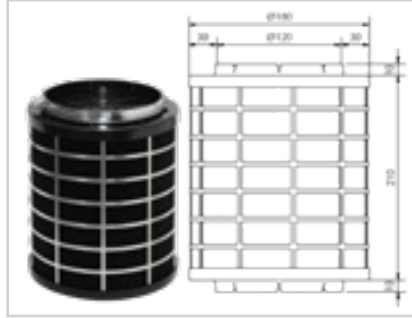

Plasma-Filter

für Wand-, Schräg- und Inselhauben

NEU

RONDO 400

RONDO 600

RONDO 800

	Modell	Maße	Luftleistung	Anschlussmaß	
800161	RONDO 400/180	Ø 180 x 150 mm	400 m ³ /h	Ø 120 mm	576,00 €
800162	RONDO 600/180	Ø 180 x 210 mm	600 m ³ /h	Ø 120 mm	622,00 €
800163	RONDO 800/180	Ø 180 x 270 mm	800 m ³ /h	Ø 120 mm	665,00 €

RONDO 550

RONDO 650

	Modell	Maße	Luftleistung	Anschlussmaß	
800164	RONDO 550/150	Ø 150 x 180 mm	550 m ³ /h	Ø 150 mm	622,00 €
800165	RONDO 650/150	Ø 150 x 240 mm	650 m ³ /h	Ø 150 mm	622,00 €

RONDO 500

RONDO 800

RONDO 1000

	Modell	Maße	Luftleistung	Anschlussmaß	
800166	RONDO 500/210	Ø 210 x 120 mm	500 m ³ /h	Ø 150 mm	599,00 €
800167	RONDO 800/210	Ø 210 x 210 mm	800 m ³ /h	Ø 150 mm	665,00 €
800168	RONDO 1000/210	Ø 210 x 270 mm	1.000 m ³ /h	Ø 150 mm	689,00 €