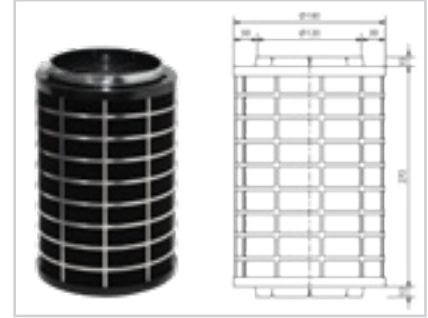

Plasma-Filter

für Wand-, Schräg- und Inselhauben

NEU

RONDO 400

RONDO 600

RONDO 800

	Modell	Maße	Luftleistung	Anschlussmaß	
800161	RONDO 400/180	Ø 180 x 150 mm	400 m ³ /h	Ø 120 mm	576,00 €
800162	RONDO 600/180	Ø 180 x 210 mm	600 m ³ /h	Ø 120 mm	622,00 €
800163	RONDO 800/180	Ø 180 x 270 mm	800 m ³ /h	Ø 120 mm	665,00 €

RONDO 550

RONDO 650

	Modell	Maße	Luftleistung	Anschlussmaß	
800164	RONDO 550/150	Ø 150 x 180 mm	550 m ³ /h	Ø 150 mm	622,00 €
800165	RONDO 650/150	Ø 150 x 240 mm	650 m ³ /h	Ø 150 mm	622,00 €

RONDO 500

RONDO 800

RONDO 1000

	Modell	Maße	Luftleistung	Anschlussmaß	
800166	RONDO 500/210	Ø 210 x 120 mm	500 m ³ /h	Ø 150 mm	599,00 €
800167	RONDO 800/210	Ø 210 x 210 mm	800 m ³ /h	Ø 150 mm	665,00 €
800168	RONDO 1000/210	Ø 210 x 270 mm	1.000 m ³ /h	Ø 150 mm	689,00 €