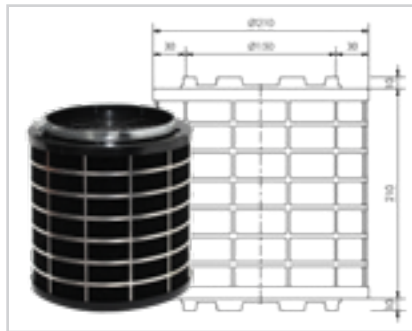

Plasma-Filter

für Wand-, Schräg- und Inselhauben

NEU

RONDO 400

RONDO 600

RONDO 800

	Modell	Maße	Luftleistung	Anschlussmaß	
800161	RONDO 400/180	Ø 180 x 150 mm	400 m ³ /h	Ø 120 mm	576,00 €
800162	RONDO 600/180	Ø 180 x 210 mm	600 m ³ /h	Ø 120 mm	622,00 €
800163	RONDO 800/180	Ø 180 x 270 mm	800 m ³ /h	Ø 120 mm	665,00 €

RONDO 550

RONDO 650

	Modell	Maße	Luftleistung	Anschlussmaß	
800164	RONDO 550/150	Ø 150 x 180 mm	550 m ³ /h	Ø 150 mm	622,00 €
800165	RONDO 650/150	Ø 150 x 240 mm	650 m ³ /h	Ø 150 mm	622,00 €

RONDO 500

RONDO 800

RONDO 1000

	Modell	Maße	Luftleistung	Anschlussmaß	
800166	RONDO 500/210	Ø 210 x 120 mm	500 m ³ /h	Ø 150 mm	599,00 €
800167	RONDO 800/210	Ø 210 x 210 mm	800 m ³ /h	Ø 150 mm	665,00 €
800168	RONDO 1000/210	Ø 210 x 270 mm	1.000 m ³ /h	Ø 150 mm	689,00 €