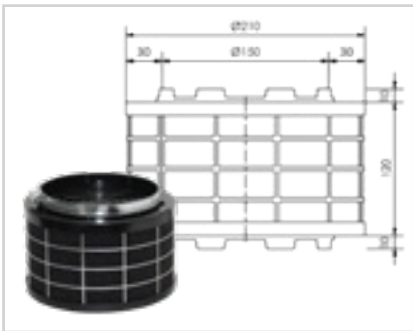

Plasma-Filter

für Wand-, Schräg- und Inselhauben

NEU

RONDO 400

RONDO 600

RONDO 800

	Modell	Maße	Luftleistung	Anschlussmaß	
800161	RONDO 400/180	Ø 180 x 150 mm	400 m ³ /h	Ø 120 mm	576,00 €
800162	RONDO 600/180	Ø 180 x 210 mm	600 m ³ /h	Ø 120 mm	622,00 €
800163	RONDO 800/180	Ø 180 x 270 mm	800 m ³ /h	Ø 120 mm	665,00 €

RONDO 550

RONDO 650

	Modell	Maße	Luftleistung	Anschlussmaß	
800164	RONDO 550/150	Ø 150 x 180 mm	550 m ³ /h	Ø 150 mm	622,00 €
800165	RONDO 650/150	Ø 150 x 240 mm	650 m ³ /h	Ø 150 mm	622,00 €

RONDO 500

RONDO 800

RONDO 1000

	Modell	Maße	Luftleistung	Anschlussmaß	
800166	RONDO 500/210	Ø 210 x 120 mm	500 m ³ /h	Ø 150 mm	599,00 €
800167	RONDO 800/210	Ø 210 x 210 mm	800 m ³ /h	Ø 150 mm	665,00 €
800168	RONDO 1000/210	Ø 210 x 270 mm	1.000 m ³ /h	Ø 150 mm	689,00 €