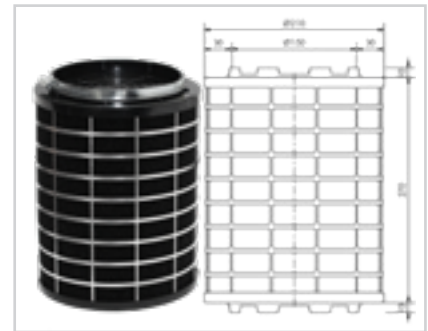

Plasma-Filter

für Wand-, Schräg- und Inselhauben

NEU

RONDO 400

RONDO 600

RONDO 800

	Modell	Maße	Luftleistung	Anschlussmaß	
800161	RONDO 400/180	Ø 180 x 150 mm	400 m ³ /h	Ø 120 mm	576,00 €
800162	RONDO 600/180	Ø 180 x 210 mm	600 m ³ /h	Ø 120 mm	622,00 €
800163	RONDO 800/180	Ø 180 x 270 mm	800 m ³ /h	Ø 120 mm	665,00 €

RONDO 550

RONDO 650

	Modell	Maße	Luftleistung	Anschlussmaß	
800164	RONDO 550/150	Ø 150 x 180 mm	550 m ³ /h	Ø 150 mm	622,00 €
800165	RONDO 650/150	Ø 150 x 240 mm	650 m ³ /h	Ø 150 mm	622,00 €

RONDO 500

RONDO 800

RONDO 1000

	Modell	Maße	Luftleistung	Anschlussmaß	
800166	RONDO 500/210	Ø 210 x 120 mm	500 m ³ /h	Ø 150 mm	599,00 €
800167	RONDO 800/210	Ø 210 x 210 mm	800 m ³ /h	Ø 150 mm	665,00 €
800168	RONDO 1000/210	Ø 210 x 270 mm	1.000 m ³ /h	Ø 150 mm	689,00 €