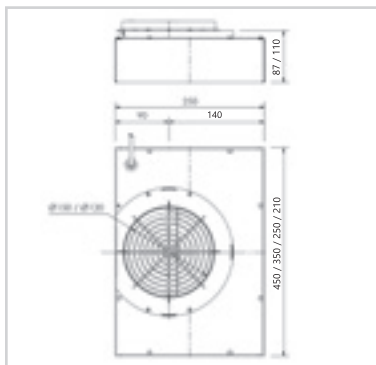

aira®

aira®
QUADRO

für Muldenlüfter

Modell: QUADRO 800
Maße: 476 x 276 x 92 mm
Luftleistung: 800 m³/h
Anschlussmaß: 220 x 90 mm

Adapter zur Verbindung von Flachkanälen
verschiedener Abmessungen - siehe Seite 300.

800171

1.078,00 €

aira®
QUADRO

für Muldenlüfter

Modell: QUADRO L 750
Maße: 476 x 276 x 92 mm
Luftleistung: 750 m³/h
Anschlussmaß: 220 x 90 mm

Adapter zur Verbindung von Flachkanälen
verschiedener Abmessungen - siehe Seite 300.

800172

1.125,00 €

aira®
PLANO

für Schräg- und Flachschirmhauben

	Modell	Maße	Luftleistung	Anschlussmaß		
	800173	PLANO 500	250 x 250 x 87 mm	500 m ³ /h	Ø 150 mm	625,00 €
	800174	PLANO 600	350 x 250 x 87 mm	600 m ³ /h	Ø 150 mm	798,00 €
	800175	PLANO 800	450 x 250 x 110 mm	800 m ³ /h	Ø 150 mm	955,00 €