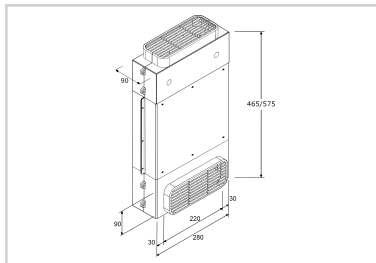

aira®

aira®
QUADRO

für Muldenlüfter

Modell: QUADRO 800
Maße: 476 x 276 x 92 mm
Luftleistung: 800 m³/h
Anschlussmaß: 220 x 90 mm

Adapter zur Verbindung von Flachkanälen
verschiedener Abmessungen - siehe Seite 300.

800171

1.078,00 €

aira®
QUADRO

für Muldenlüfter

Modell: QUADRO L 750
Maße: 476 x 276 x 92 mm
Luftleistung: 750 m³/h
Anschlussmaß: 220 x 90 mm

Adapter zur Verbindung von Flachkanälen
verschiedener Abmessungen - siehe Seite 300.

800172

1.125,00 €

aira®
PLANO

für Schräg- und Flachschirmhauben

	Modell	Maße	Luftleistung	Anschlussmaß		
	800173	PLANO 500	250 x 250 x 87 mm	500 m ³ /h	Ø 150 mm	625,00 €
	800174	PLANO 600	350 x 250 x 87 mm	600 m ³ /h	Ø 150 mm	798,00 €
	800175	PLANO 800	450 x 250 x 110 mm	800 m ³ /h	Ø 150 mm	955,00 €