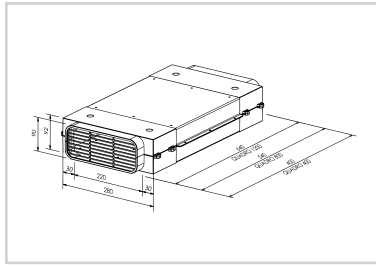

aira®

aira®
QUADRO

für Muldenlüfter

Modell: QUADRO 800
Maße: 476 x 276 x 92 mm
Luftleistung: 800 m³/h
Anschlussmaß: 220 x 90 mm

Adapter zur Verbindung von Flachkanälen
verschiedener Abmessungen - siehe Seite 300.

800171

1.078,00 €

aira®
QUADRO

für Muldenlüfter

Modell: QUADRO L 750
Maße: 476 x 276 x 92 mm
Luftleistung: 750 m³/h
Anschlussmaß: 220 x 90 mm

Adapter zur Verbindung von Flachkanälen
verschiedener Abmessungen - siehe Seite 300.

800172

1.125,00 €

aira®
PLANO

für Schräg- und Flachschirmhauben

	Modell	Maße	Luftleistung	Anschlussmaß		
	800173	PLANO 500	250 x 250 x 87 mm	500 m ³ /h	Ø 150 mm	625,00 €
	800174	PLANO 600	350 x 250 x 87 mm	600 m ³ /h	Ø 150 mm	798,00 €
	800175	PLANO 800	450 x 250 x 110 mm	800 m ³ /h	Ø 150 mm	955,00 €