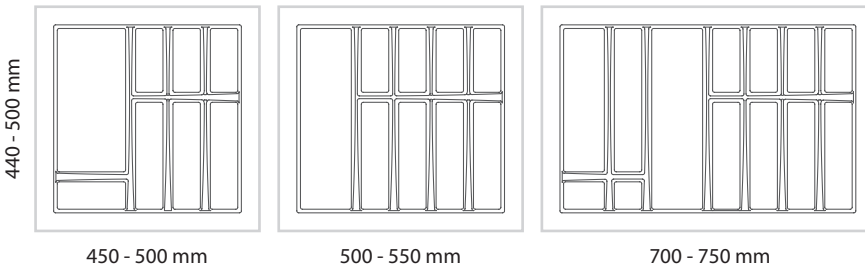

BRM 550   **BRM 600**   **BRM 800**