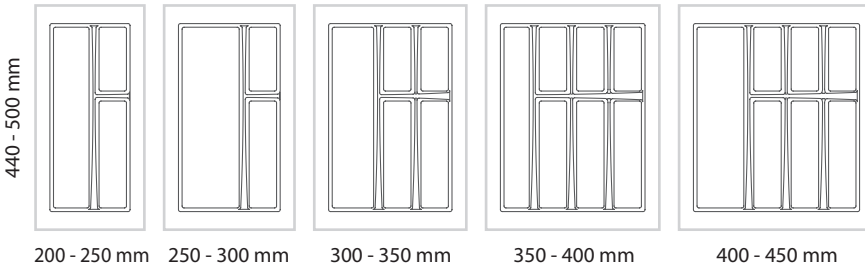

BRM 300   **BRM 350**   **BRM 400**   **BRM 450**   **BRM 500**