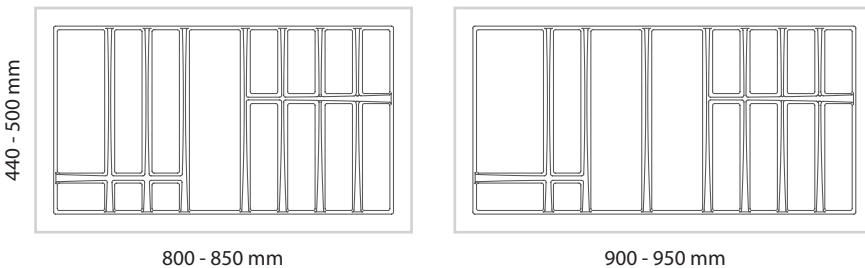

BRM 900   **BRM 1000**