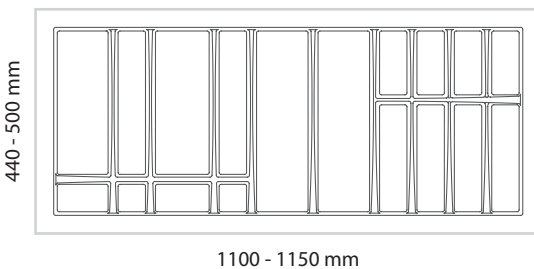

DIRKS
KUNSTSTOFF-FORMTEILE
PLASTIC COMPONENTS

Besteckeinsatz BRIDGE

Mit dieser Innovation von Dirks wird aus jeder Schublade ein Schmuckstück.

Der charakteristische Schwung des BRIDGE Systems schmeichelt dem Auge und besticht durch seine hochwertige

Verarbeitung und übersichtliche Aufteilung.

Alle Besteckeinsätze in Schiefergrau

Höhe: 55 mm

310951	BRM 300	11,20 €
310952	BRM 350	12,50 €

310953	BRM 400	13,10 €
310954	BRM 450	14,30 €
310955	BRM 500	15,30 €
310956	BRM 550	17,00 €
310957	BRM 600	17,70 €
310958	BRM 800	43,60 €
310959	BRM 900	52,00 €
310960	BRM 1000	64,20 €
310961	BRM 1200	80,50 €

BRM 1200

Zier- und Dichtprofil

310969	Chromglanz/transparent	5,80 €

(2 Stück à 500 mm)

Durch Beschneiden der umlaufenden Ränder werden die Besteckeinsätze auf die exakten Maße aller gängigen Schubladensysteme gebracht.