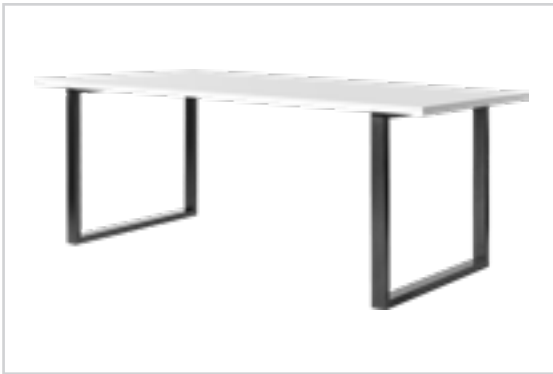

45
FORTY FIVE

NEU

**Tischkufe ATG 65**

Tischfußprofil: 30 x 60 mm, Traverse: 30 x 60 mm, Traglast: 120 kg,
Plattenbefestigung: aufliegend (verschraubt), Höhenverstellbarkeit: nachrüstbar,
Geeignetes Plattenmaterial: Holz / HPL, Ungeeignetes Plattenmaterial: Keramik/
ESG (Glas), Lieferung: montiert

Einzelkufe als Tischgestell immer doppelt bestellen.

	Gestellmaße	Oberfläche	
110771	800 x 60 x 710 mm	Weiß pulverbeschichtet	459,00 € *
110772	800 x 60 x 710 mm	Edelstahloptik gebürstet	459,00 € *
110773	800 x 60 x 710 mm	Schwarz pulverbeschichtet	459,00 € *

**Tischkufe ATG 75**

Tischfußprofil: 40 x 100 mm, Traverse: 40 x 100 mm, Traglast: 120 kg
Plattenbefestigung: aufliegend (verschraubt),
Höhenverstellbarkeit: nachrüstbar, Geeignetes Plattenmaterial: Holz / HPL,
Ungeeignetes Plattenmaterial: Keramik / ESG (Glas), Lieferung: montiert

Einzelkufe als Tischgestell immer doppelt bestellen.

	Gestellmaße	Oberfläche	
110774	800 x 100 x 710 mm	Weiß pulverbeschichtet	629,00 € *
110775	800 x 100 x 710 mm	Edelstahloptik gebürstet	629,00 € *
110776	800 x 100 x 710 mm	Schwarz pulverbeschichtet	629,00 € *