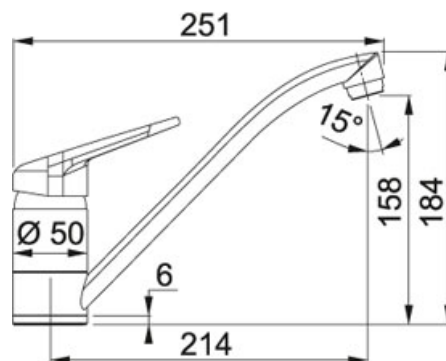

Novara Plus Festauslauf Chrom | 115.0347.142

PRODUKTFAMILIE : **Küchenarmaturen** | PRODUKTSERIE : **Novara Plus** | MATERIAL/ OBERFLÄECHE : **Chrom** | EINBAUART/
VARIANTE : **Hochdruck** | MODELL : **Festauslauf**

TECHNISCHE DATEN

Modell	Festauslauf
Ausführung	Hochdruck
Bedienhebel	Obenbedienung
Position	Oben
Bedienhebel	
Höhe gesamt	184,00 mm
Höhe Auslauf	158,00 mm
Abstand Auslauf	214,00 mm
Schwenkbereich	360 °
Durchmesser	Ø-35-MM
Schlauchlänge	Flexible Anschlusschläuche mit 450 mm Länge und 3/8" Mutter für leichte und sichere Montage
max.	40,00 mm
Arbeitsplattenstärke	

FEATURES

 Schwenkbereich
360°

Novara Plus Festauslauf Chrom | 115.0347.142

PRODUKTFAMILIE : **Küchenarmaturen** | PRODUKTSERIE : **Novara Plus** | MATERIAL/ OBERFLÄECHE : **Chrom** | EINBAUART/
VARIANTE : **Hochdruck** | MODELL : **Festauslauf**