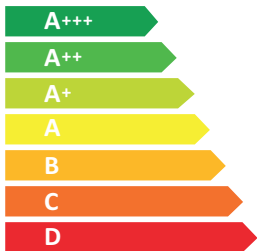

ENERG
енергия · ενεργεια

Amica

FH 17162 E

127
kWh/annum

ABCD**E**FG

ABCD**D**EFG

ABCD**E**FG

69 dB