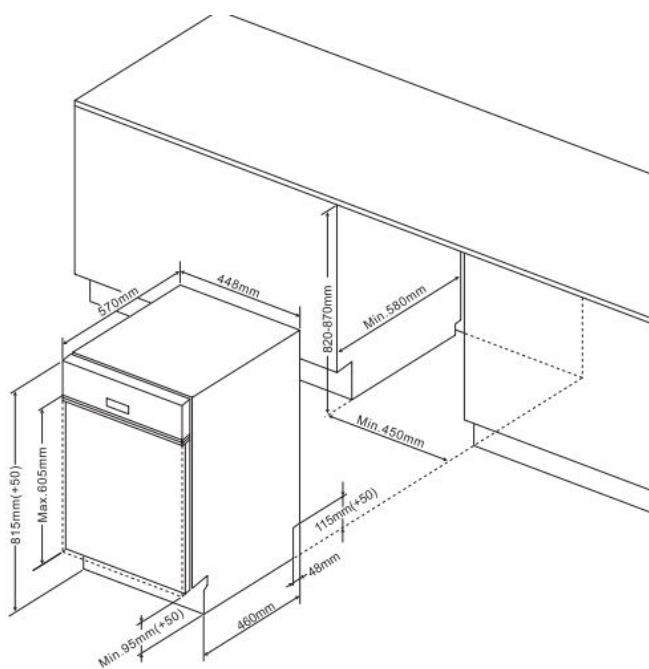

Technische Daten (Ref-Programm: ECO 3:35 h)*

- Energieeffizienzklasse: D
- Energieverbrauch pro 100 Spülgänge: 67 kWh
- Wasserverbrauch pro Spülgang: 9,0 l
- Luftschallemission: 47 dB (A) re 1 pW, Klasse: C
- Nische (HxBxT): 820-870 x 450 x min. 580 mm
- Tiefe bei geöffneter Tür: 1150 mm
- hocheinbaubar
- Frontjustierung: 2,5-4,0 kg Möbelfrontgewicht
- von vorne verstellbare Hinterfüße
- Anschlusswert: 1,93 kW
- Spannung/Frequenz: 230 V / 50 Hz
- Kabellänge mit Schuko-Stecker: 150 cm, Position Rückseite: rechts
- Schlauchlänge Zu-/Ablauf: 150 / 140 cm, Position Rückseite: rechts / rechts
- Gewicht netto/brutto: 33,5 / 39,0 kg
- Transportmaße (HxBxT): 890 x 495 x 645 mm

EAN 5906006941550