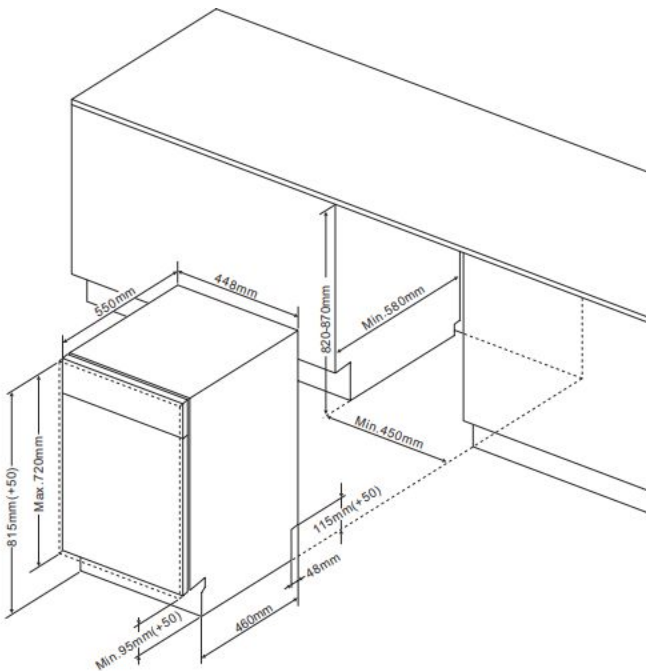

Technische Daten (Ref-Programm: ECO 3:35 h)*

- Energieeffizienzklasse: D
- Energieverbrauch pro 100 Spülgänge: 67 kWh
- Wasserverbrauch pro Spülgang: 9,0 l
- Luftschallemission: 44 dB (A) re 1 pW, Klasse: B
- Nische (HxBxT): 820-870 x 450 x min. 580 mm
- Tiefe bei geöffneter Tür: 1150 mm
- hocheinbaubar
- Frontjustierung: 3,5-5,0 Kg Möbelfrontgewicht
- von vorne verstellbare Hinterfüße
- Anschlusswert: 1,93 kW
- Spannung/Frequenz: 230 V / 50 Hz
- Kabellänge mit Schukostecker: 150 cm, Position Rückseite: rechts
- Schlauchlänge Zu-/Abfluss: 150 / 140 cm, Position Rückseite: rechts / rechts
- Gewicht netto/brutto: 31,0 / 35,5 kg
- Transportmaße (HxBxT): 890 x 495 x 645 mm

EAN 5906006941512