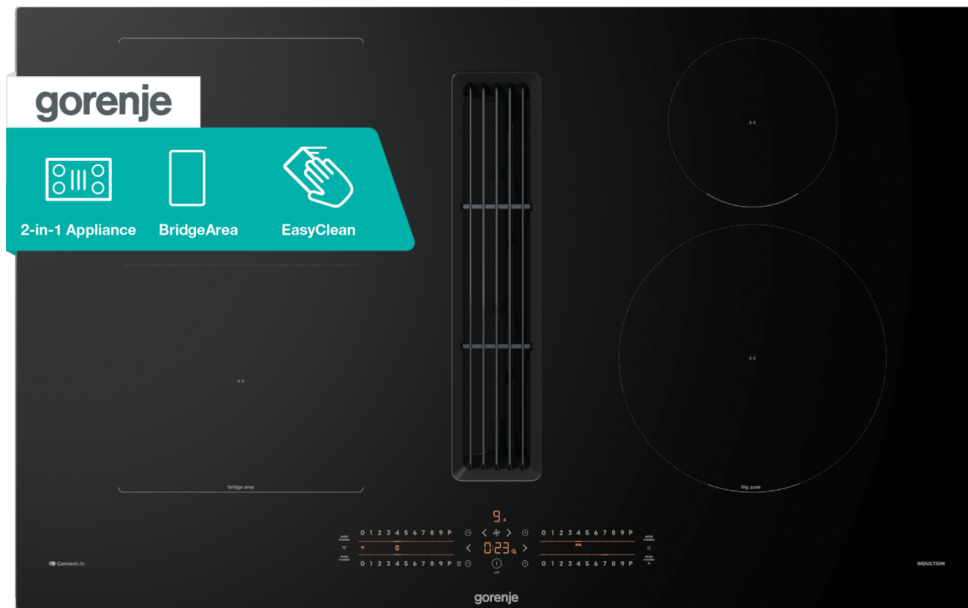

GEH8432BSCWF

gorenje *Life Simplified*

G600 Kochfeldabzug, 83 cm

2-in-1-Gerät

InstaDetect

StableHeat

A+++

AutoAdjust

Geräteart:	Kochfeld mit Dunstabzugshaube	Energieeffizienzklasse:	A+++
Kochfeldrahmen:	Seitlich geschliffen		

Effizienz

Klasse für den Fettabscheidegrad:	B	Fluidynamische Effizienzklasse:	A
Max. Luftleistung im Abluftbetrieb:	471 m³/h	Max. Luftleistung im Umluftbetrieb:	467 m³/h
Abluftleistung Stufe 1:	157 m³/h	Abluftleistung (Powerboost 2):	627 m³/h
AirFlow Boost (PowerBoost 2):	571 m³/h	Anzahl der PowerBoost-Leistungsstufen:	1
Anzahl der Motoren:	1		

Steuerung

Steuerung über WLAN möglich:	Ja, integriert	Steuerung:	Elektronische Steuerung
Steuerung:	SliderTouch Control	Timerfunktion:	Ja
Anzahl der Leistungsstufen:	10		

Kochfläche

Anzahl der Kochzonen:	4	Kochzone vorne links:	Induktionsheizung
Ø links vorne (mm):	190X210	Kochzone vorne links Leistung:	2300 W
2. Kochzone vorne links Leistung:	3000 W	Kochzone vorne rechts:	Induktionsheizung
Ø rechts vorne (mm):	230	Kochzone vorne rechts Leistung:	2300 W
2. Kochzone vorne rechts Leistung:	3000 W	Kochzone hinten links:	Induktionsheizung
Ø links hinten (mm):	190X210	Kochzone hinten links Leistung:	2300 W
2. Kochzone hinten links Leistung:	3000 W	Kochzone hinten rechts:	Induktionsheizung
Ø rechts hinten (mm):	145	Kochzone hinten rechts Leistung:	1200 W
2. Kochzone hinten rechts Leistung:	1800 W		