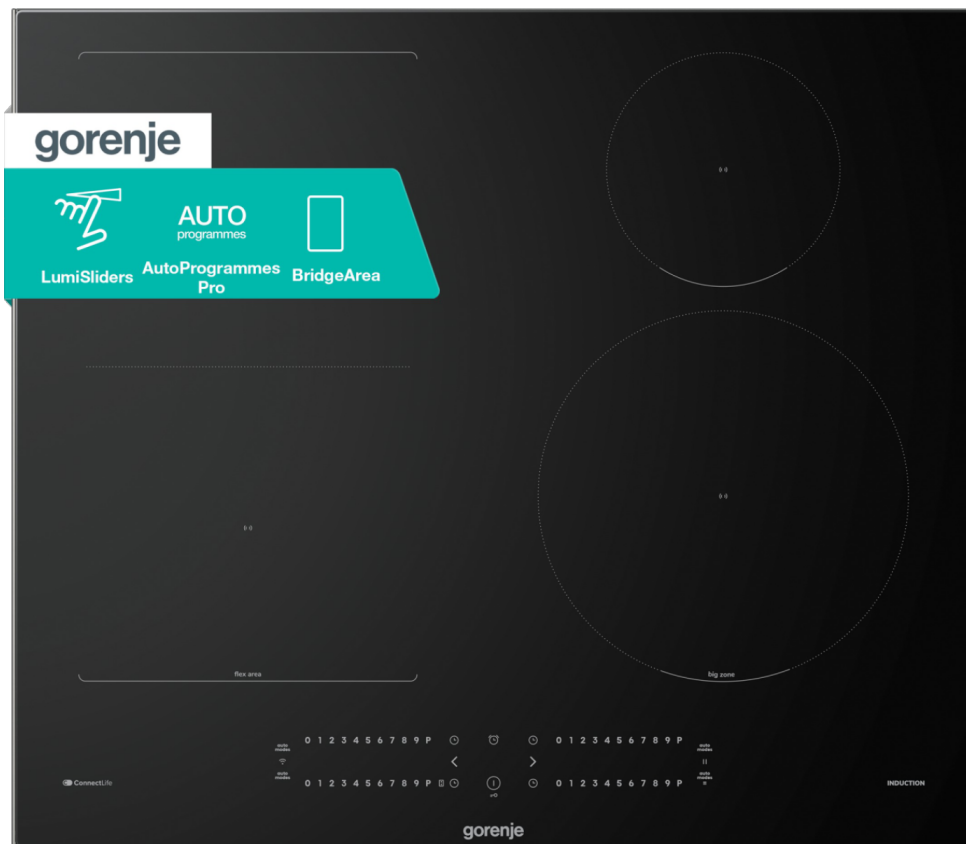

# GI6432BXWF

**gorenje** *Life Simplified*

G600 Induktionskochfeld, 60 cm

ZoneSlide

Automatikprogramme

BridgeArea

StableHeat

InstaDetect

PowerShift

BigZone 23 cm

ConnectLife

EasyInstall

Effiziente Leistungsanpassung

QuickBoost

Recall Funktion

StopGo

## Basisinformationen

Geräteart:	<b>Induktionskochfeld</b>	Farbe:	<b>Schwarz</b>
Kochfeld-Typ:	<b>Induktion</b>	Kochfeldrahmen:	<b>Aluminiumrahmen</b>